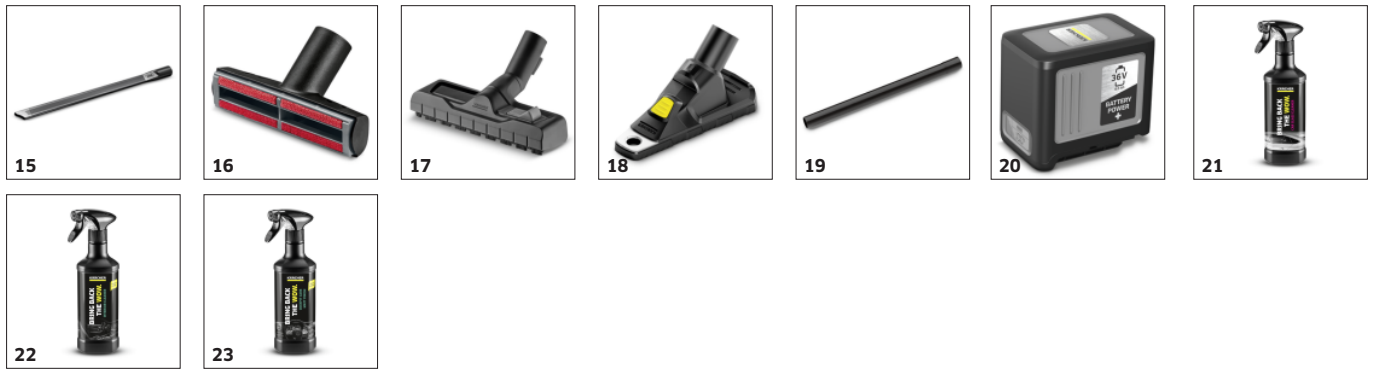

ACCESORII PENTRU WD 3 BATTERY PREMIUM SET 1.629-951.0

			Cod de comandă.		
ASPIRATOARE					
Duze					
Duză pentru spații înguste, extra lungă și flexibilă	15	2.863-374.0	Duză flexibilă pentru spații înguste, ideală pentru curățarea zonelor greu accesibile din locuință, subsol, atelier, mașină etc., compatibilă cu aspiratoarele umed-uscat și aparatele de curățare prin injecție-extracție Kärcher Home & Garden.	☐	
Duză pentru tapițerie, pentru parul animalelor de companie	16	2.863-375.0	Duză extra lată pentru tapițerie, ideală pentru îndepărtarea eficientă a murdăriei, în special a părului de animale, de pe textilele din mașină și casă, compatibilă cu aspiratoarele umed-uscat și aparatele de curățare prin injecție-extracție Kärcher Home & Garden.	☐	
Duza de aspirare umeda si uscata comutabila cu varf de stationare integrat	17	2.863-000.0	Duza de aspirare umeda si uscata care poate fi inlocuita pentru aspirarea perfecta a murdariei. Adaptare usoara la murdaria umeda sau uscata folosind comutatorul de picior. Pentru toate aspiratoarele universale Casa si gradina.	☐	
Aplicații speciale					
Adaptor aspirare praf la găurire	18	2.863-234.0	Noul accesoriu pentru aspiratoarele noastre multifuncționale WD 2-6 permite realizarea de găuri în siguranță și fără praf în suprafețele convenționale de perete și tavan. Praful de găurire este aspirat direct din gaura realizată.	☐	
Tub aspirator de prelungie pentru aspiratoare WD	19	2.863-308.0	Tubul prelungitor de aspirare, pentru o rază mai mare de operare. Extinderea tubului de aspirare este recomandată în special pentru aplicații în zone greu accesibile, cum ar fi tavanele înalte.	☐	
ACUMULATORI					
Battery Power+ 36/60 *Int	20	2.042-022.0	Încărcătorul rapid Battery Power extrem de puternic + acumulator litiu-ion de 36 V cu o capacitate de 6,0 Ah, pentru o durată lungă de funcționare. Cu tehnologia inovatoare Real Time prin intermediul afișajului LCD și monitorizare a tensiunii.	☐	
CURATARE MASINI SI INTRETINERE					
Solutie pentru curatat geamurile auto RM 650	21	6.296-105.0	Curățarea fără urme a geamurilor și oglinzilor auto. îndepărtează insectele, amprentele și murdăria de pe drum. Cu efect antistatic.	☐	
Solutie pentru curatat interiorul auto RM 651	22	6.296-106.0	Pentru întreținerea și curățarea interiorului mașinii, fără mirosuri: Curăță panoul de comandă, garniturile de cauciuc, afișajul, tapițeria și pielea. Cu efect antistatic și neutralizare eficientă a mirosului.	☐	
Solutie pentru intretinerea interiorului auto RM 652	23	6.296-107.0	Îngrijire și protecție pentru toate suprafețele din plastic și cauciuc. Aspect mat, reda suprafețelor aspectul de nou, pentru materiale impermeabile.	☐	

☐ Accesorii disponibile optional. ☐ Detergent.