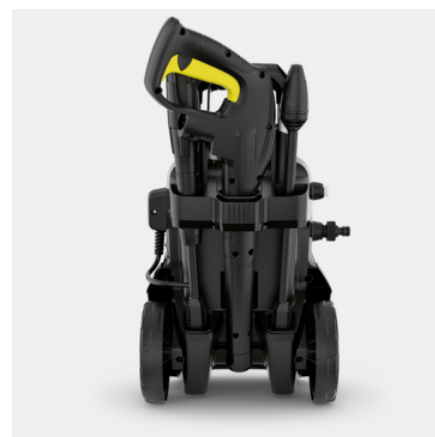

K 5 COMPACT

Caracteristici inovatoare de depozitare a furtunurilor, aparatul de spălat cu presiune Kärcher K 5 Compact este ușor de transportat și depozitat. Ideal în curățarea murdăriei moderate.

Made in Europe

■ inclus in pachetul de livrare.

Conceptul de stocare al furtunului

- Furtunul poate fi înfășurat, fixat în cu o cureauă elastică și îndepărtat repede pentru următoarea operație.

Mâner telescopic

- Mânerul telescopic din aluminiu poate fi extins pentru transport și strâns din nou pentru depozitare.