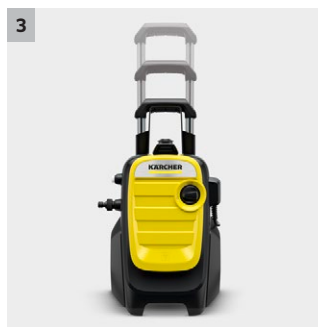

K 5 Compact Home

K 5 Compact Home cu motor răcit cu apă este ușor de transportat. Aparatul de spălat cu presiune include Kit-ul Home cu T 350, pentru curățarea suprafețelor din piatră și pentru fațade.

3 Mâner telescopic

- Mânerul telescopic din aluminiu poate fi extins pentru transport și strâns din nou pentru depozitare.

4 Depozitare integrată a accesoriilor pe dispozitiv

- Depozitarea comodă și ergonomică ale accesoriilor

K 5 Compact Home

- Conectare rapidă
- Aparatele dispun de sistem integrat de absorbție a detergentului.

Date tehnice

Cod de comandă	1.630-753.0	
Cod EAN	4054278498072	
Tipul de curent	V / Hz	230 / 50
Presiune	bar / MPa	20 - Max. 145 / 2 - Max. 14,5
Debit transportat	l/h	Max. 500
Temperatura de admisie	°C	Max. 40
Putere	kW	2,1
Greutatea fără accesorii	kg	12
Dimensiuni (L x l x H)	mm	354 × 308 × 520