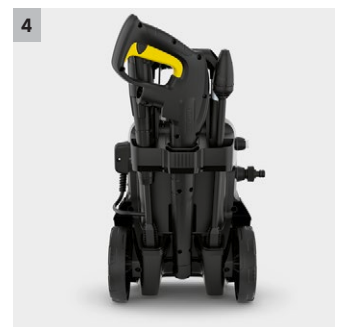

K 5 Compact Home

K 5 Compact Home cu motor răcit cu apă este ușor de transportat. Aparatul de spălat cu presiune include Kit-ul Home cu T 350, pentru curățarea suprafețelor din piatră și pentru fațade.

3 Mâner telescopic

- Mânerul telescopic din aluminiu poate fi extins pentru transport și strâns din nou pentru depozitare.

4 Depozitare integrată a accesoriilor pe dispozitiv

- Depozitarea comodă și ergonomică ale accesoriilor