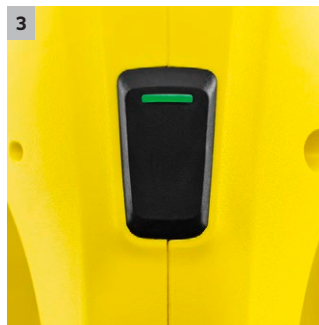

### 1 Greutate scăzută

- Se așază confortabil și ușor în mână, fără a provoca dureri.

### 3 Afișaj cu LED în câmpul vizual

- Management al energiei mai ușor: Ecranul LED integrat în întrerupătorul de pornire/oprire indică în timp util când trebuie reîncărcat acumulatorul.