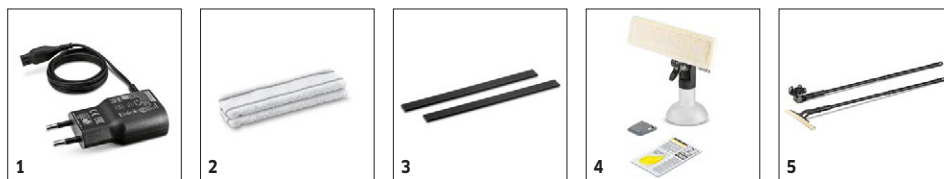

WV 1 PLUS

1.633-014.0

KÄRCHER

		Cod de comandă	Cantitatea					Pret	
Surse de alimentare									
Sursa de alimentare pentru WV	1	2.633-107.0	1 Pieses					Sursa de alimentare pentru curatorul de geamuri WV.	■
Lavete de schimb									
Husa din microfibra	2	2.633-100.0	2 Pieses					Husa de sters din microfibre curata mizeria de pe toate suprafetele netede.	□
Lamele de aspiratie									
Lamele aspirare WV 1 (250mm)	3	2.633-128.0	2 Pieses					Pentru înlocuirea lamelor de racletă ale aspiratoarelor pentru ferestre WV 1. Pentru o curățare fără urme pe toate suprafetele netede - fără a lăsa urme de scurgeri.	□
Sticla cu pulverizator									
Set suplimentar sticlă pulverizare	4	2.633-129.0	1 Pieses					Noul set Extra cu sticlă de pulverizare, care include o lavetă de ștergere din microfibră cu fixare cu scai, raclete de ștergere late și înguste, racletă pentru murdăria grosieră și un flacon de 20 de ml de concentrat pentru curățarea geamurilor.	□
Prelungitoare									
Kit extensie Evolution pentru gama WV	5	2.633-144.0	1 Pieses					Cu setul de extensie telescopic pentru gama Window Vac și ștergătorul cu vibrații KV 4, puteți curăța geamurile mari. Extensibil de la 0,6 până la 1,5 metri.	□

■ Inclus in pachetul de livrare. □ Accesorii disponibile optional.