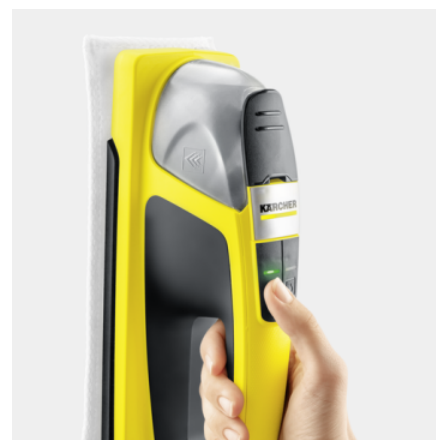

Funcția de vibrație

- Vibrațiile vă ajută să curățați și să îndepărtați murdăria pentru dvs.