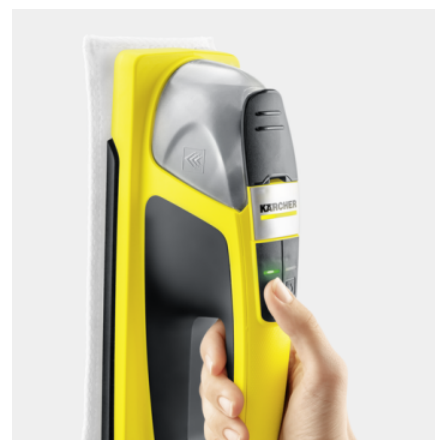

WV 2 + KV 4

Pentru curățarea fără efort a geamurilor: KV 4 fără fir, distribuie apa electric și vibrează, îndepărtând murdăria - WV 2 aspira apa murdară.

Cod de comandă.

1.633-218.0

- Incl. aparatul KV 4 fara fir cu laveta de ștergere și detergent concentrat pentru curățarea geamurilor, recipient 20 ml
- Duză de aspirare se poate schimba, disponibilă ca accesoriu opțional
- Afișajul cu LED de pe dispozitiv

Date tehnice

Cod EAN		4054278645605
Lățime de lucru cu duza de aspirare	mm	280
Capacitate rezervor de apă murdară	ml	100
Timpu de lucru al acumulatorului	min	35
Durata de încărcare al acumulatorului	min	230
Tipul bateriei.		Acumulatori li-ion.
Putere de curățare per acumulator încărcat		Aproximativ 105 m ² = 35 ferestre
Tipul de curent.	V / Hz	100 - 240 / 50 - 60
Greutate (inclusiv acumulator)	kg	0,6
Greutate fără accesorii.	kg	0,6
Greutate cu ambalaj.	kg	1,4
Dimensiuni (L x l x H).	mm	120 x 280 x 320

Dotare

Lățimea duzei de aspirație	mm	280
Încărcător acumulator		■
Detergent concentrat pentru curățarea geamurilor (1 x 20 ml)		■
Duză de aspirare interschimbabilă		■
Ștergeți		1 x

■ inclus in pachetul de livrare.

Golire rapida

- Rezervorul de apa murdara poate fi intotdeauna golit rapid si usor atunci cand este necesar.

Duza de aspirare schimbabila

- Alegeți între o duză mare sau mică de aspirație, în funcție de mărimea suprafeței de curățat