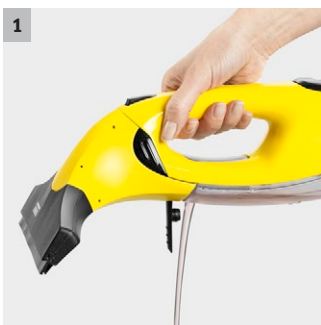

WV 2 Premium

Manevrare ușoară, nu lasa urme, datorită aspirației și este extrem de economic - originalul Window Vac Set alimentat cu acumulator Kärcher, geamurile sunt lăstate strălucitoare în cel mai scurt timp.

1 Golire rapida

- Rezervorul de apa murdara poate fi intotdeauna golit rapid si usor atunci cand este necesar.

2 Duza de aspirare schimbabila

- Alegeți între o duză mare sau mică de aspirație, în funcție de mărimea suprafeței de curățat

3 Afișaj cu LED în câmpul vizual

- Management al energiei mai usor: Ecranul LED integrat in intreruptorul de pornire/oprire indica in timp util cand trebuie reincarcat acumulatorul.

4 Usor si silentios

- Greutatea redusa si nivelul de zgomot redus, fac curatarea ferestrelor cu WV2 mai confortabila.

WV 2 Premium

- 2 duze aspirare de dimensiuni diferite
- Afișajul cu LED de pe dispozitiv
- Incl. sticlă pulverizare cu laveta de ștergere din microfibre și 20 ml de detergent concentrat pentru curățarea geamurilor