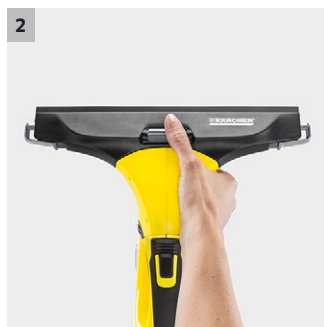

### 2 Curățarea confortabilă a marginilor

- Distanțierul reglabil manual permite curățarea perfectă, fără cute, până la margini.

### 3 Mâner confortabil cu indicator al nivelului bateriei

- Manerul moale, Soft-Grip face manipularea dispozitivului mai ușoară.
- Trei LED-uri deasupra întrerupătorului de pornire/oprire prezintă starea curentă de încărcare.