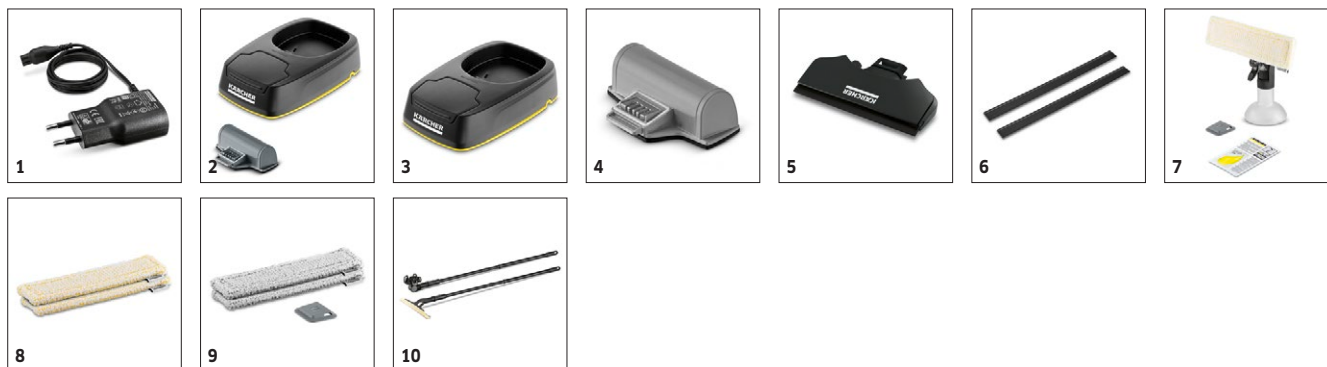

WV 5 PLUS NSC KIT

1.633-447.0

KÄRCHER

			Cod de comandă	Cantitatea				Pret		
Surse de alimentare										
Sursa de alimentare pentru WV	1	2.633-107.0	1 Pieses						Sursa de alimentare pentru curătorul de geamuri WV.	■
Baze de incarcare										
Stație de încărcare WV 5 și acumulator de rezervă	2	2.633-116.0	1 Pieses						Set-ul contine o stație de incarcare și un acumulator de rezerva pentru aspiratoarele de geamuri WV 5.	■
Stație de încărcare pentru WV 5	3	2.633-125.0	1 Pieses						Stație de încărcare pentru aspiratorul de geamuri cu baterii WV 5	□
Baterii de schimb										
	4	2.633-123.0	1 Pieses						Bucurati-va de o curatare non-stop cu acumulatorul de rezerva pentru aspiratoarele pentru ferestre cu acumulator WV 5.	■
Duze										
Duza de aspirare, 170 mm	5	2.633-112.0	1 Pieses						Cu o latime de 170 mm, duza ingusta de aspirare pentru WV 2 și WV 5 este adecvata in special pentru ferestrele cu zăbrele și alte ferestre mici.	■
Lamele de aspiratie										
Lamela de cauciuc, lata	6	2.633-005.0	2 Pieses						Pentru schimbarea lamelelor de cauciuc ale curătorului de geamuri WV. Pentru o curatare fara urme a tuturor suprafețelor netede.	□
Sticla cu pulverizator										
Set suplimentar sticlă pulverizare	7	2.633-129.0	1 Pieses						Noul set Extra cu sticlă de pulverizare, care include o lavetă de ștergere din microfibră cu fixare cu scai, rațele de ștergere late și înguste, rațelă pentru murdăria grosieră și un flacon de 20 de ml de concentrat pentru curățarea geamurilor.	□
Lavete de schimb										
Set lavete pentru sticla de pulverizare WV	8	2.633-130.0	2 Pieses						Lavete de ștergere din microfibre pentru o îndepărtare optimă a murdăriei, potrivite pe toate suprafețele netede.	□
Set lavete sticlă pulverizare pentru exterior	9	2.633-131.0	2 Pieses						Ideală pentru geamurile exterioare: laveta din microfibre pentru ștergere la exterior cu sistem de fixare cu scai și un număr mare de fibre abrazive. Inclusiv rațelă pentru murdărie persistentă.	□
Prelungitoare										
Kit extensie Evolution pentru gama WV	10	2.633-144.0	1 Pieses						Cu setul de extensie telescopic pentru gama Window Vac și ștergătorul cu vibrații KV 4, puteți curăța geamurile mari. Extensibil de la 0,6 până la 1,5 metri.	□

■ Inclus in pachetul de livrare. □ Accesorii disponibile optional.