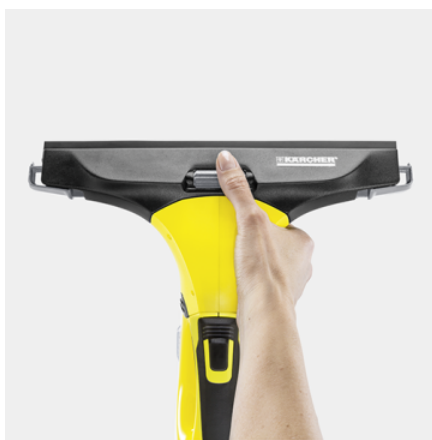

### Cod de comandă.

1.633-453.0

- Baterie detasabila
- 2 duze aspirare de dimensiuni diferite
- Maner cu Soft Grip

### Dotare

Lățimea duzei de aspirație	mm	280, 170
Încărcător acumulator		■
Sticlă de pulverizare Extra cu pânză de ștergere din microfibră		■
Detergent concentrat pentru curățarea geamurilor (1 × 20 ml)		■
Duză de aspirare interschimbabilă		■

## Curatare confortabila a marginilor

- Distanțierul reglabil manual permite curatarea perfecta, fara cute, pana la margini.

## Mâner confortabil cu indicator al nivelului bateriei

- Manerul moale, Soft-Grip face manipularea dispozitivului mai usoara.
- 3 LED-uri indică starea actuală de încărcare a bateriei