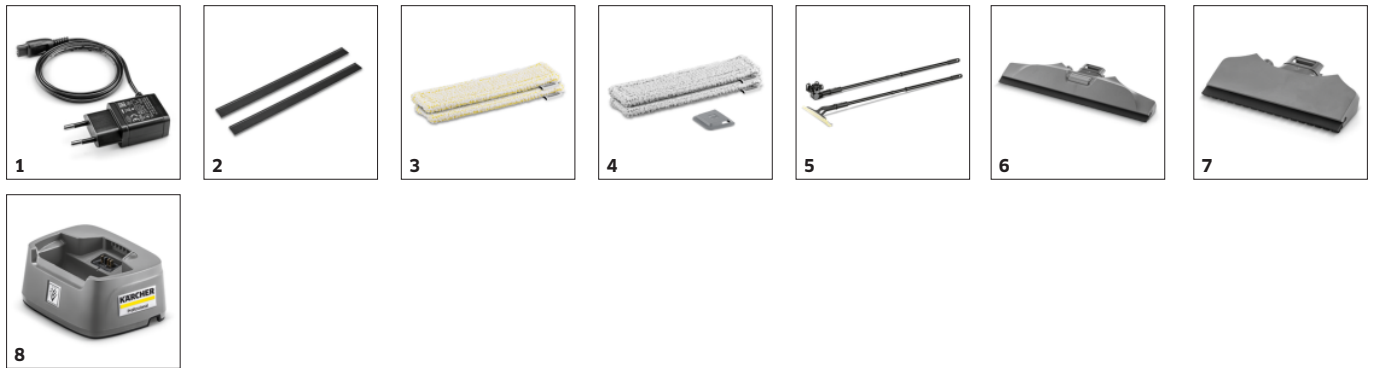

ACCESORII PENTRU ASPIRATOR DE GEAMURI PROFESIONAL WV 10 *EU 1.633-550.0

		Cod de comandă.		
APARAT PENTRU CURATAREA GEAMURI				
Surse de alimentare				
Sursa de alimentare pentru WV	1	2.633-107.0	Sursa de alimentare pentru curatatorul de geamuri WV.	☒
Lamele de aspiratie				
Lamela de cauciuc, lata	2	2.633-005.0	Pentru schimbarea lamelelor de cauciuc ale curatatorului de geamuri WV. Pentru o curatare fara urme a tuturor suprafetelor netede.	☐
Lavete de schimb				
Set lavete pentru sticla de pulverizare WV	3	2.633-130.0	Lavete de ștergere din microfibre pentru o îndepărtare optimă a murdăriei, potrivite pe toate suprafețele netede.	☐
Set lavete sticlă pulverizare pentru exterior	4	2.633-131.0	Ideală pentru geamurile exterioare: laveta din microfibre pentru ștergere la exterior cu sistem de fixare cu scai și un număr mare de fibre abrazive. Inclusiv racletă pentru murdărie persistentă.	☐
Prelungitoare				
Kit extensie Evolution pentru gama WV	5	2.633-144.0	Cu setul de extensie telescopic pentru gama Window Vac și ștergătorul cu vibrații KV 4, puteți curăța geamurile mari. Extensibil de la 0,6 până la 1,5 metri.	☐
DUZE DE ASPIRARE				
Duză completă gri	6	9.013-530.3	Duză de schimb de 280 mm lățime, de culoare negru antracit, pentru aspiratorul pentru geamuri și suprafețe WVP.	☒
Duză completă de schimb gri	7	9.013-535.3	Duză de schimb de 170 mm lățime, de culoare negru antracit, pentru aspiratorul pentru geamuri și suprafețe WVP.	☐
BATERII SI INCARCATOARE				
Stație de încărcare de schimb WVP 10 *EU	8	2.633-041.0	Stație de încărcare rapidă de schimb pentru încărcarea acumulatorilor WVP 2.633-123.0. Durată de încărcare 50 de minute.	☐

■ Inclus in pachetul de livrare. □ Accesorii disponibile optional.