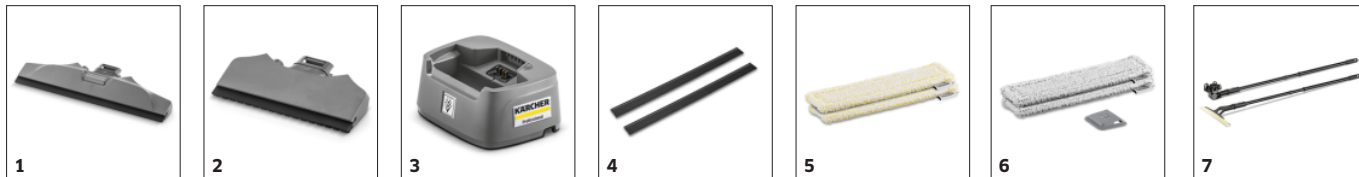

ACCESORII PENTRU WVP 10 ADV 1.633-560.0

		Cod de comandă.		
DUZE DE ASPIRARE				
Duză completă gri	1	9.013-530.3	Duză de schimb de 280 mm lățime, de culoare negru antracit, pentru aspiratorul pentru geamuri și suprafețe WVP.	■
Duză completă de schimb gri	2	9.013-535.3	Duză de schimb de 170 mm lățime, de culoare negru antracit, pentru aspiratorul pentru geamuri și suprafețe WVP.	■
BATERII SI INCARCATOARE				
Stație de încărcare de schimb WVP 10 *EU	3	2.633-041.0	Stație de încărcare rapidă de schimb pentru încărcarea acumulatorilor WVP 2.633-123.0. Durată de încărcare 50 de minute.	■
APARAT PENTRU CURATAREA GEAMURI				
Lamele de aspiratie				
Lamela de cauciuc, lata	4	2.633-005.0	Pentru schimbarea lamelelor de cauciuc ale curatitorului de geamuri WV. Pentru o curatare fara urme a tuturor suprafetelor netede.	☐
Lavete de schimb				
Set lavete pentru sticla de pulverizare WV	5	2.633-130.0	Lavete de ștergere din microfibre pentru o îndepărtare optimă a murdăriei, potrivite pe toate suprafețele netede.	☐
Set lavete sticlă pulverizare pentru exterior	6	2.633-131.0	Ideală pentru geamurile exterioare: laveta din microfibre pentru ștergere la exterior cu sistem de fixare cu scai și un număr mare de fibre abrazive. Inclusiv racletă pentru murdărie persistentă.	☐
Prelungitoare				
Kit extensie Evolution pentru gama WV	7	2.633-144.0	Cu setul de extensie telescopic pentru gama Window Vac și ștergătorul cu vibrații KV 4, puteți curăța geamurile mari. Extensibil de la 0,6 până la 1,5 metri.	☐

■ Inclus in pachetul de livrare. ☐ Accesorii disponibile optional.