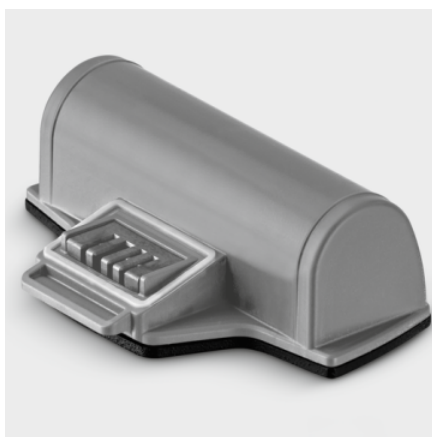

WVP 10 ADV

Multumita design-ului inovator, noul model profesional de aspirator de geamuri, WVP 10 Advanced, curata neintrerupt toate tipurile de suprafete cat si deasupra capului.

Cod de comandă.

1.633-560.0

Date tehnice

Cod EAN		4054278348605
Lățime de lucru cu duza de aspirare	mm	280
Lățime de lucru cu duza de aspirare îngustă	mm	170
Capacitate rezervor de apă murdară	ml	200
Durata de încărcare al acumulatorului	min	50
Timpul de lucru al acumulatorului	min	35
Tipul bateriei.		Baterie litiu-ion detașabilă
Tensiune acumulator	V	3,7
Tipul de curent.	V / Hz	220 - 240 / 50 - 60
Greutate fără accesorii.	kg	1
Greutate cu ambalaj.	kg	2,3
Greutate (inclusiv acumulator)	kg	1
Dimensiuni (L x l x H).	mm	280 x 130 x 335

Dotare

Concentrat pentru curățat suprafața CA 30 R (500 ml)		■
Sticlă de pulverizare (500 ml)		■
Laveta din microfibre pentru ștergere		1 x
pânză microfibră outdoor		1 x
Lățimea duzei de aspirație	mm	280 / 170
Acumulator.		■
Rezervor apă murdară	ml	200
Răzuitor murdărie		■

■ Inclus in pachetul de livrare.

Usor si ergonomic

- Potrivit pentru toate tipurile de suprafețe netede - orizontale, verticale sau chiar deasupra capului.
- Manipulare confortabilă și ușor de manevrat.
- Manipulare sigură și plăcută datorită mânerului din cauciuc.