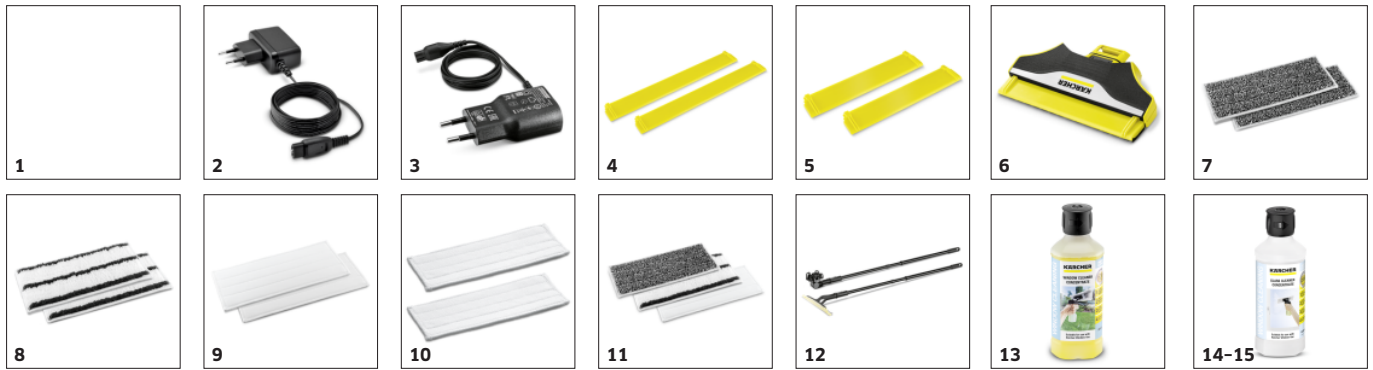

ACCESORII PENTRU WV 6 + KV 4 1.633-570.0

		Cod de comandă.		
ASPIRATOR PENTRU GEAMURI				
KV 4	1	1.633-920.0	Aparatul KV 4 cu vibrații elimină fără efort murdăria de pe suprafețele netede. Apa distribuită electric și vibrațiile fac curățatul clasic un lucru din trecut.	■
APARAT PENTRU CURĂȚAREA GEAMURI				
Surse de alimentare				
Încărcător rapid WV 6	2	2.633-511.0	Pentru a putea continua rapid curățarea geamurilor: Încărcătorul rapid pentru aspiratorul de geamuri WV 6.	■
Sursa de alimentare pentru WV	3	2.633-107.0	Sursa de alimentare pentru curățătorul de geamuri WV.	■
Lamele de aspiratie				
Lamelă de aspirare WV 6 (280mm)	4	2.633-514.0	Pentru un rezultat de curățare fără urme: lamelele de aspirare înlocuibile de (280 mm) pentru aspiratorul de geamuri WV 6.	□
Lamelă de aspirare WV 6 (170mm)	5	2.633-513.0	Pentru un rezultat de curățare fără urme: lamelele de aspirare înlocuibile de (170 mm) pentru aspiratorul de geamuri WV 6.	□
Duze				
Duza îngustă pentru WV 6	6	2.633-512.0	Ideal pentru curățarea geamurilor cu lățime de 170 mm. Duza de aspirare îngustă, recomandată pentru suprafețe mici.	□
Lavete de schimb				
Set lavete pentru suprafețe rezistente la zgărieturi KV 4	7	2.633-926.0	Fără efort, rapid și eficient: laveta de curățat pentru suprafețe rezistente la zgărieturi poate fi atașată cu ușurință la aparatul de curățare cu vibrații KV 4 alimentat cu acumulator prin intermediul sistemului velcro și îndepărtează murdăria persistentă pe suprafețe rigide.	□
Set lavete pentru faianță KV 4	8	2.633-927.0	Laveta pentru faianță este perfectă pentru murdăria de pe plăcile de faianță și dintre rosturi datorită fibrelor sale abrazive și absorbante. Se poate atașa cu ușurință la aparatul de curățare cu vibrații KV 4 acționat cu acumulator folosind un sistem de fixare velcro.	□
Set lavete pentru suprafețe sensibile KV 4	9	2.633-928.0	Laveta moale pentru KV 4 este foarte delicată și perfectă pentru murdăria ușoară de pe suprafețele sensibile. Se poate atașa cu ușurință la aparatul de curățat cu vibrații KV 4 acționat cu acumulator folosind un sistem de fixare velcro.	□
Lavetă KV 4	10	2.633-132.0	Pur și simplu ingenioasă: laveta de ștergere cu fixare cu scai te ajută să îndepărtezi fără efort murdăria de pe toate tipurile de suprafețe netede cu aparatul fără fir de curățare cu vibrații KV 4.	□
Set combinat de lavete KV 4	11	2.633-929.0	Set combinat de înaltă calitate cu lavetă pentru faianță, lavetă pentru suprafețe sensibile și lavetă pentru suprafețe rezistente la zgărieturi. Se pot atașa cu ușurință la aparatul de curățat cu vibrații KV 4 acționat cu acumulator folosind un sistem de fixare velcro. Pachet ideal pentru toate suprafețele.	□
Prelungitoare				
Kit extensie Evolution pentru gama WV	12	2.633-144.0	Cu setul de extensie telescopic pentru gama Window Vac și ștergătorul cu vibrații KV 4, puteți curăța geamurile mari. Extensibil de la 0,6 până la 1,5 metri.	□
CURĂȚAREA GEAMURILOR				
Detergent concentrat pentru curățarea geamurilor	13	6.295-840.0	Detergent concentrat pentru curățarea geamurilor, pentru curățarea fără urme a tuturor suprafețelor netede, cum ar fi geamul, oglinzile, cabinetele de dus etc.	○
Detergent concentrat RM 500 pentru curățarea suprafețelor din sticlă	14	6.295-772.0	Pentru curățarea fără urme a suprafețelor din sticlă și oglinda. Îndepărtează petele dificil de curățat, precum peliculele de grăsime, insecte și depuneri de substanțe de la poluare.	○