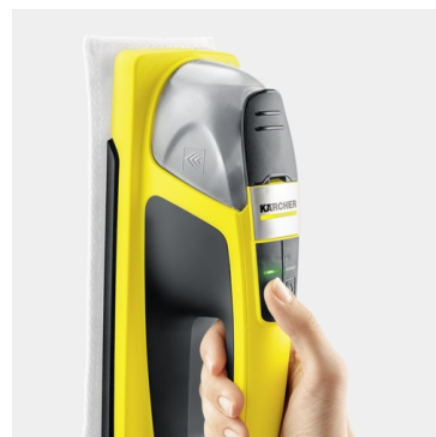

WV 6 + KV 4

Curățați ferestrele în cel mai scurt timp. Aparatul de șters cu vibrații KV 4 distribuie apa electric și vibrează, astfel îndepărtează murdăria și WV 6 aspira lichidul.

Cod de comandă.

1.633-570.0

- Duza de aspirare se poate schimba, disponibilă ca accesoriu opțional
- Afișajul care indică minutele rămase de funcționare a bateriei
- Incl. aparatul KV 4 fara fir cu laveta de ștergere și detergent concentrat pentru curățarea geamurilor, recipient 20 ml

Dotare

Lățimea duzei de aspirație	mm	280
Încărcător acumulator		■
Încărcător rapid		■
Detergent concentrat pentru curățarea geamurilor (1 x 20 ml)		■
Duza de aspirare interschimbabilă		■
Ștergeți		1 x

■ inclus in pachetul de livrare.

Tehnologie îmbunătățită a lamelor

- Lamela inovatoare lungă și mai flexibilă, ideală pentru aplicații aproape de podea.

Durată îndelungată de funcționare a bateriei

- Timpul de funcționare a bateriei de peste 100 de minute al Window Vac permite o curățare neîntreruptă.