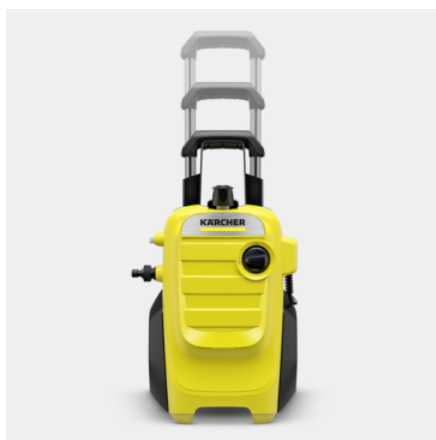

Mâner telescopic

- Mânerul telescopic din aluminiu poate fi extins pentru transport și strâns din nou pentru depozitare.