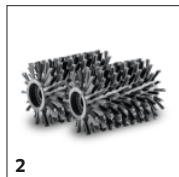

- Curățarea completă și uniformă a suprafețelor din lemn în zonele exterioare, cu randament optim.

Două duze deasupra periiilor

- Îndepărtează murdăria într-o singură trecere. Îndepărtează murdăria încăpățanată.

Volumul apei poate fi reglat

- Curățare eficientă cu apă.

**ACCESORII PENTRU APARAT DE CURĂȚAT TERASE ȘI SUPRAFEȚE DIN PIATRĂ PCL 4
1.644-000.0**

		Cod de comandă.		
APARAT DE CURATAT TERASE				
Perii rotative pentru suprafețe din piatră	1	2.644-121.0	Accesoriu ideal pentru curățarea terasei, set-ul de role din 2 bucati pentru PCL 4. Îndepărtează cu ușurință creșterea ierburilor sau mușchiul de pe suprafețele din piatră în aer liber.	<input type="checkbox"/>
Roller brushes wooden surface	2	2.644-226.0	Murdăria din zonele exterioare este îndepărtată complet și uniform cu capetele perie ale setului cu două role pentru PCL 4. Suprafețele din lemn și învelitoarele de pardoseală din WPC vor arăta din nou ca noi.	<input type="checkbox"/>