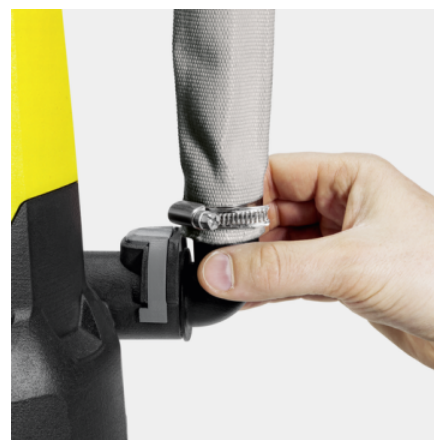

Conectare rapidă

- Fir de conectare pentru racord rapid și ușor al furtunului de 1 1/4"