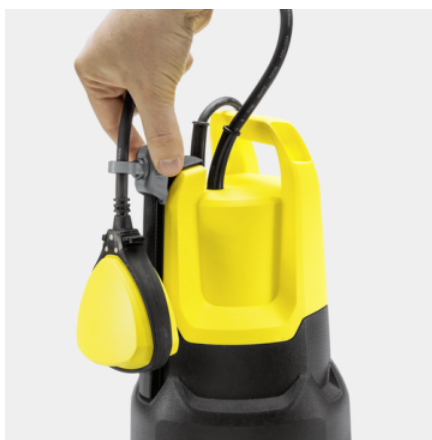

Comutator flotor ajustabil pe verticală

- Crește flexibilitatea prin setarea nivelurilor de pornire și oprire și previne funcționarea în gol