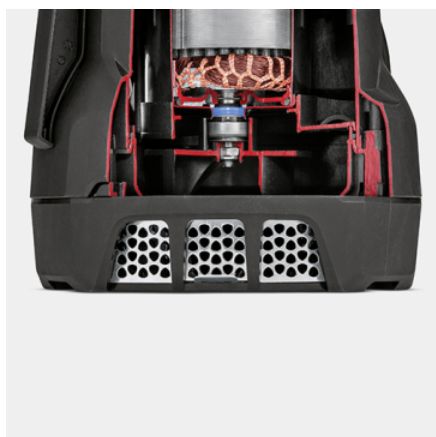

SP 7 DIRT *EU

15500 litri pe ora, rezistența și fiabilitate: pompa submersibilă de apă murdărie cu prefiltru integrat și întrerupător flotor reglabil pe înălțime pentru o mai mare flexibilitate

Cod de comandă.

Dotare

| | |
|--|----------------------------------|
| Măner de transport confortabil | ■ |
| Piesa de racord cu furtun | 1", 1 1/4", 1 1/2" |
| Quick Connect pentru conectarea rapidă și ușoară a furtunului | ■ |
| Comutare între operarea manuală /automată | Posibilitatea fixării flotorului |
| Întrerupător cu flotor, reglabil pe înălțime pentru o mai mare flexibilitate | ■ |
| Prefiltru integrat din oțel inoxidabil | ■ |
| În funcționare automată (auto), pompa se comută automat cu nivelul apei | ■ |
| În funcționare manuală, pompa funcționează continuu până când este atinsă cantitatea minimă de apă reziduală | ■ |
| Garnitura ceramica de protecție | ■ |

■ inclus în pachetul de livrare.

Garnitura ceramica de protecție

- Pentru o durată de viață extra îndelungată

Comutator flotor ajustabil pe verticală

- Crește flexibilitatea prin setarea nivelurilor de pornire și oprire și previne funcționarea în gol