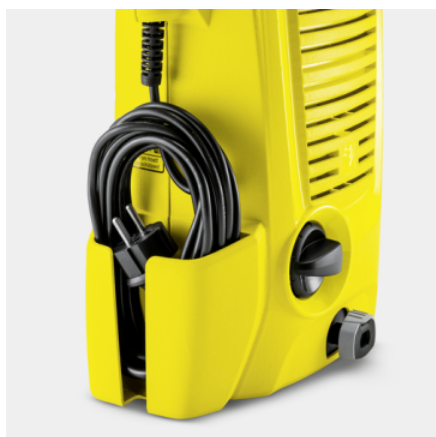

- Compact și ușor
- Opțiuni de stocare convenabile pentru cablu și accesorii
- Sistem de conectare rapidă

Date tehnice

Cod EAN		4054278629889
Tipul de curent.	V / Hz	220 - 240 / 50 - 60
Presiune	bar / MPa	110 / 11
Debit transportat	l/h	Max. 360
Capacitate pe suprafață	m ² /h	20
Temperatura de admisie	°C	Max. 40
Putere	kW	1,4
Greutate fără accesorii.	kg	3,8
Greutate cu ambalaj.	kg	4,5
Dimensiuni (L × l × H).	mm	182 × 280 × 390

Dotare

Pistol de presiune ridicată		G 120 Q
Lance cu jet rotativ		■
Furtun de presiune	m	3
Filtru fin de apă integrat		■
Adaptor racord furtun de grădină A3/4"		■

■ inclus în pachetul de livrare.

Slot pentru cablu integrat

Sistem de conectare rapidă

- Furtunul de înaltă presiune poate fi conectat și deconectat la și de la dispozitiv și de asemenea și pistolul de declanșare este conectat și deconectat simplu și rapid.

ACCESORII PENTRU K 2 UNIVERSAL EDITION