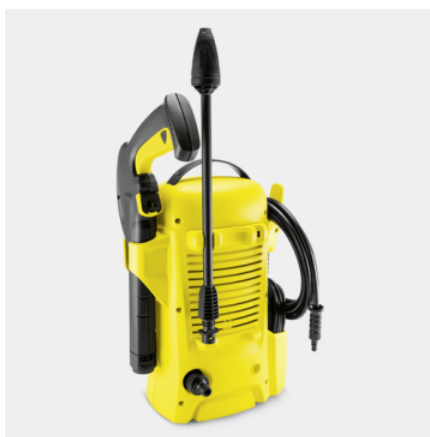

Depozitare optimă a accesoriilor

- Furtunul de înaltă presiune, lancea de pulverizare și pistolul de declanșare pot fi ușor depozitate prin fixarea lor la dispozitiv.