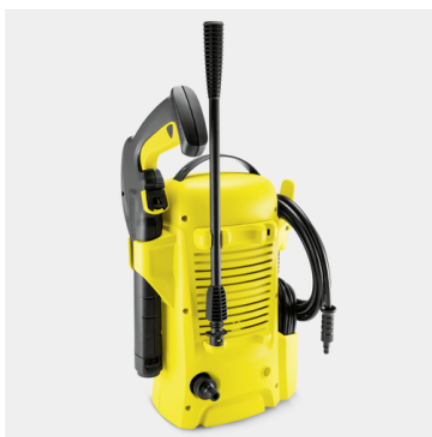

Depozitare optimă a accesoriilor

- Furtunul de înaltă presiune, lancea de pulverizare și pistolul de declanșare pot fi ușor depozitate prin fixarea lor la dispozitiv.