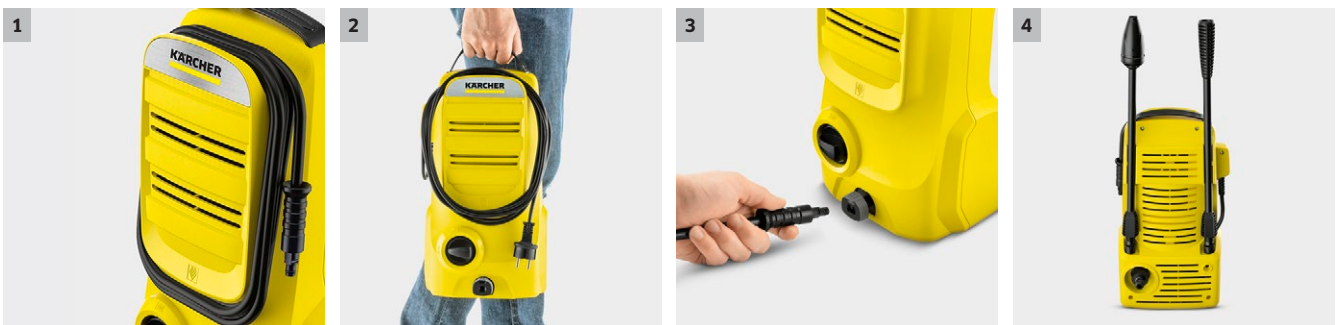

K 2 Compact Home *EU

Aparatul de spalat cu presiune Kärcher K 2 Compact Home este ideal pentru îndepărtarea murdăriei normale, ușor de depozitat și transportat și include un Kit Home cu agent de curățare a teraselor "Patio & Deck" și accesoriul T 150

1 Depozitarea furtunului pe capacul frontal

- Furtunul poate fi infasurat convenabil pe capacul frontal.

2 Mâner ergonomic

- Dispozitivul este ușor de transportat. Când mânerul de transport nu este necesar, acesta se poate strange.

3 Easy Connect

- Furtunul de înaltă presiune este rapid și ușor de conectat la dispozitiv și la pistolul de declanșare.

4 Depozitare integrată a accesoriilor pe dispozitiv

- Lăncile de pulverizare sunt mereu accesibile și la îndemână, putând fi depozitate compact pe aparat odată ce procesul de curățare este finalizat.

K 2 Compact Home *EU

- Datorită Easy Connect, furtunul de înaltă presiune este ușor de manevrat, făcând conectarea rapidă între dispozitiv și pistolul de declanșare
- Suport pentru lance

Date tehnice

Cod de comandă	1.673-503.0	
Cod EAN	4054278495873	
Tipul de curent	V / Hz	220 - 240 / 50 - 60
Presiune	bar / MPa	110 / 11
Debit transportat	l/h	Max. 360
Temperatura de admisie	°C	Max. 40
Capacitate pe suprafață	m²/h	20
Putere	kW	1,4
Greutatea fără accesorii	kg	3,74
Dimensiuni (L x l x H)	mm	180 x 219 x 389