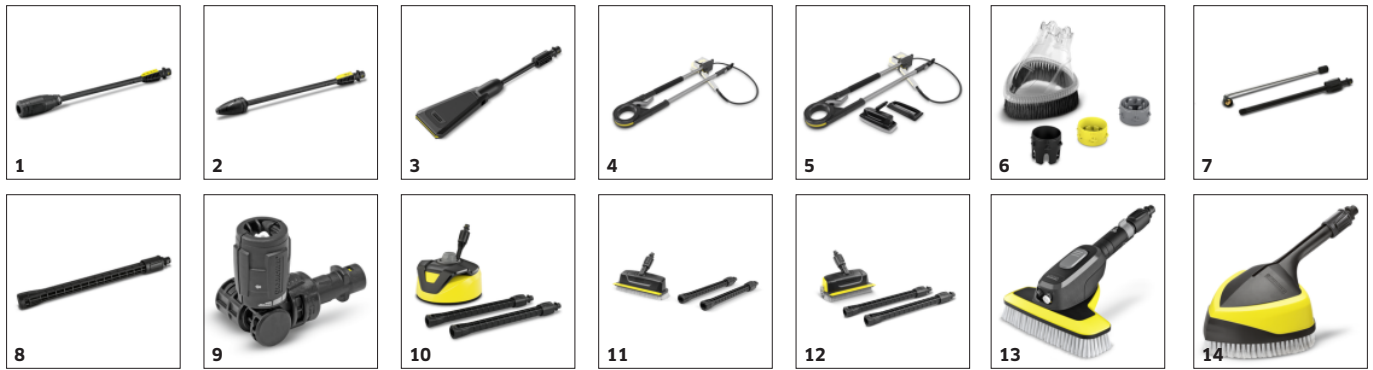

ACCESORII PENTRU K 3 POWER CONTROL HOME 1.676-103.0

		Cod de comandă.		
LÂNCI DE PULVERIZARE				
Lance de pulverizare VP 120 Entry	1	2.642-724.0	Lance de pulverizare Vario Power pentru aparatele de curățare cu presiune din clasele K 2 și K 3. Reglabilă continuu de la jet de detergent de joasă presiune la jet de înaltă presiune, pur și simplu prin rotirea lăncii de pulverizare.	■
Lance de pulverizare DB 120 Entry	2	2.642-727.0	Freză de murdărie cu duză rotativă de presiune de bază pentru aparate Kärcher de curățare cu presiune din clasele K 2 și K 3. Pentru o murdărie deosebit de persistentă ca aceea de pe suprafețe acoperite de mușchi sau afectate de factorii de mediu.	■
ecoBooster 120 (K 2, K3)	3	2.644-551.0	Perfect pentru suprafețe sensibile - ecoBooster oferă o eficiență de curățare superioară cu 50% față de jetul plat standard Kärcher, reducând consumul de apă, energie și timpul necesar.	□
Lance telescopică de pulverizare cu presiune TLA 4	4	2.644-190.0	Lancea telescopică de pulverizare cu presiune ajunge cu ușurință în zone dificil de accesat datorită articulației sale reglabile la 180°.	□
Lance telescopică TLA 4 cu accesorii pentru curățarea fațadelor și a geamurilor	5	2.644-249.0	Set care conține lancea de pulverizare telescopică TLA 4 și accesoriul de curățat fațade și geamuri.	□
Splash guard	6	2.642-706.0	Protecție transparentă împotriva stropirii pentru aparatele de spălat cu presiune K 2 până la K 7. Accesoriul Kärcher protejează operatorul și zona înconjurătoare de apa pulverizată.	□
Lance de pulverizare cu jet înclinat	7	2.638-817.0	Lance de pulverizare înclinată (cu lungime de aproximativ 1 m) pentru curățarea ușoară a zonelor greu accesibile, de exemplu igheburile acoperișurilor sau părțile inferioare ale vehiculelor.	□
Extensie simplă pentru lance pulverizare	8	2.643-240.0	Prelungeste teava de pulverizare cu 0,5 m. Pentru curățarea eficientă a zonelor greu accesibile. Adecvat pentru toate accesorii Kärcher.	□
VP 180 S Lance scurta de pulverizare reglabila la 360°	9	2.643-254.0	Lancea scurtă Vario Power Jet 360° cu reglare a presiunii și articulație reglabilă la 360°, este ideală pentru curățarea zonelor greu accesibile.	□
APARATE PENTRU CURĂȚAT SUPRAFEȚE DURE				
T 5 Dispozitiv de curățat suprafețe mari din exterior	10	2.644-084.0	T-Racer T 5 curăță suprafețele mari fără să stropască utilizatorul. Datorită distanței reglabile a duzei, aceasta poate fi utilizată pe suprafețe dure dar și pe cele sensibile.	□
PS 30 Perie de spălat suprafețe din exterior cu presiune înaltă	11	2.644-123.0	Peria PS 30 cu cele 3 duze integrate de înaltă presiune înlătură rapid murdăria persistentă și economisește timp. Ideal pentru scări și margini. Cu lamela integrată pentru a îndepărta apa murdară.	□
Perie de curățat suprafețe din exterior PS 30 Plus	12	2.644-212.0	Peria PS 30 Plus elimină murdăria persistentă cu cele 3 duze de înaltă presiune. Datorită duzei laterale pivotante, toate colțurile și marginile pot fi curățate fără efort.	□
PERII				
WB 7 Plus perie de spălat 3 în 1	13	2.644-374.0	Este multifuncțională datorită combinației sale inteligente: Peria de spălare WB 7 Plus 3 în 1 combină într-un singur produs un jet de spumă, o duză plată de înaltă presiune și o perie moale.	□
WB 150 Perie de spălat cu presiune	14	2.643-237.0	Perie WB 150 pentru curățarea fără stropire a suprafețelor sensibile. Combinația eficientă dintre presiunea ridicată a apei și cea a periei manuale economisește energie, apă și până la 30% din timp.	□