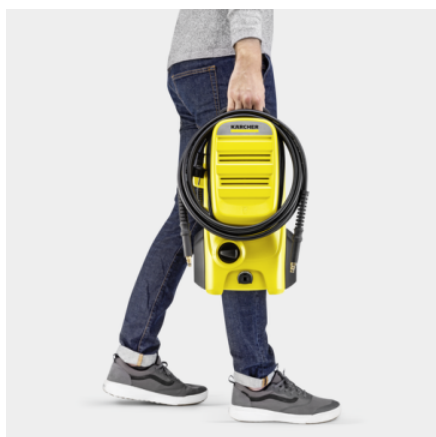

Dispozitiv compact și ușor

- Ușor de transportat pentru curățare flexibilă.