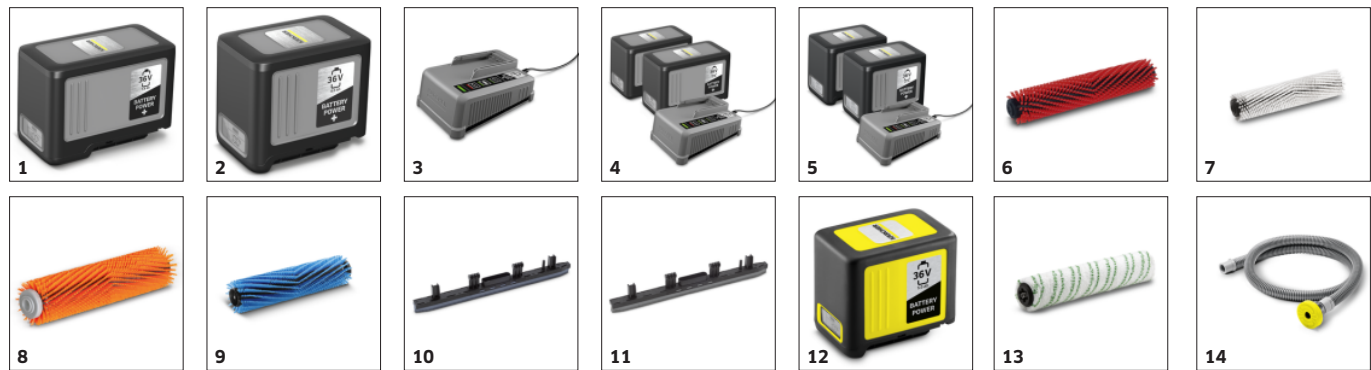

BR 30/4 C BP PACK *EU

Masina de frecat aspirat BR 30/4 C Bp Pack este usoara si compacta alimentata de baterii BR 30/4 C Bp Pack, care asigura podele uscate si antiderapante imediat dupa curatare, cantareste doar 14 kg.

Dotare

Variantă	Acumulator inclus
Roți de transport	■
Sistem cu 2 rezervoare	■
Perie rola	■
2 lama de aspirare, dreapta	■

■ inclus in pachetul de livrare.

**Rola cilindru cu rotire rapida**

- O presiune de contact de 10 ori mai mare ca si la curatarea manuala
- Peria cilindrica curata si suprafete structurate sau rosturi
- Rola asigura rularea automata inainte astfel incat aparatul sa nu trebuiasca sa fie impins

Imediat uscat

- Lamelele de aspirare moi aspira umezeala - inainte si inapoi.
- Pentru o curatare intensa, aspirarea poate fi oprita folosind pedala de picior

ACCESORII PENTRU BR 30/4 C BP PACK *EU

1.783-228.0