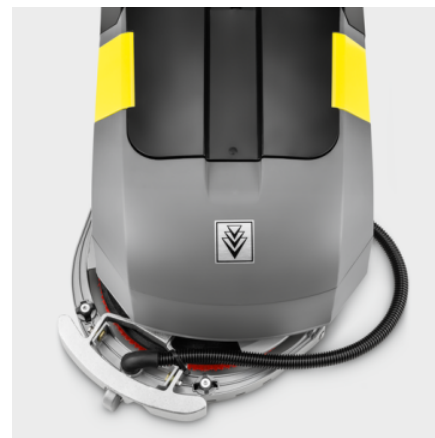

BD 30/4 C BP PACK

Utilizare flexibilă, forma ultra compactă, cântărește doar 20 kg: mașina de frecat aspirat pe acumulatori BD 30/4 C Bp Pack pentru curățare rapidă a suprafețelor de până la 300 m pătrați.

Dotare

Perie disc	■
Sistem cu 2 rezervoare	■
Baterie	■
Încărcător.	■
Roți de transport	■
Bara de aspirație, curbata	■

■ inclus în pachetul de livrare.

Acumulator puternic Li-ion, inclus

- Nu necesita intretinere si cu o durata de viata a acumulatorului de cateva ori mai mare decat a celor conventionali
- Posibilitate Incarcare partiala sau intermediara

Dimensiuni mici

- Necesita spatiu mic pentru depozitare
- Poate fi transportata si in masina pentru pasageri

Razuitor curbat

- Aspirare eficienta a apei
- Aspirarea in spate este deasemenea posibila, la nevoie
- Include razuitoari, moi, din poliuretan si rezistenti la uleiuri