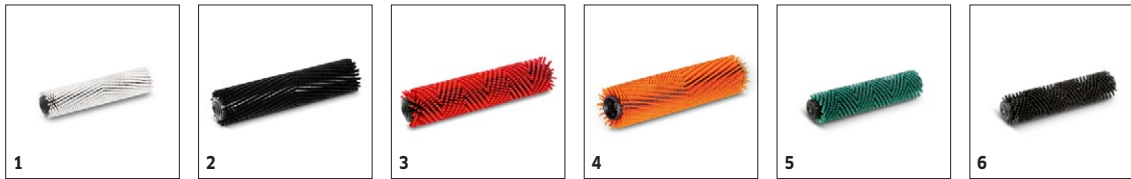

BRS 40/1000 C

1.783-330.0

KÄRCHER

		Cod de comandă		Lungime	Culoarea	Cantitate	Pret	
Perii valț pentru mașinile BR								
Perie stavilar cilindric alb (culoare ve	1	4.762-250.0	foarte moale	400 mm	alb	1 Pieses		moale negru, 400 mm ☐
Roller brush horsehair nature BR VS 400	2	4.762-274.0	moale	400 mm	natur	1 Pieses		foarte moale natur, 400 mm ☐
Perie rolă roșie completă	3	4.762-003.0	mediu	400 mm	rosu	1 Pieses		Perie cilindrica, de duritate medie, rosie. Lungime: 400 mm. Cu mecanism cu roti stelate, rezistente la uzura. Pentru utilizare normala. Peri: Polipropilena, 0,4 mm grosime, 20 mm lungime. ☐
Perie stavilar cilindric portocaliu (cu)	4	4.762-251.0		400 mm	portocaliu	1 Pieses		inalt / jos rosu, 400 mm ☐
Perie stavilar cilindric verde (culoare	5	4.762-252.0	dur	400 mm	verde	1 Pieses		dur, gri, 400 mm ☐
Perie rolă neagră completă	6	4.762-481.0	foarte dur	400 mm	negru	1 Pieses		Foarte dur, pentru murdarie extrem de aderenta si pentru curatare profunda; numai pentru suprafete nesensibile. ☐

☐ Accesorii disponibile optional.