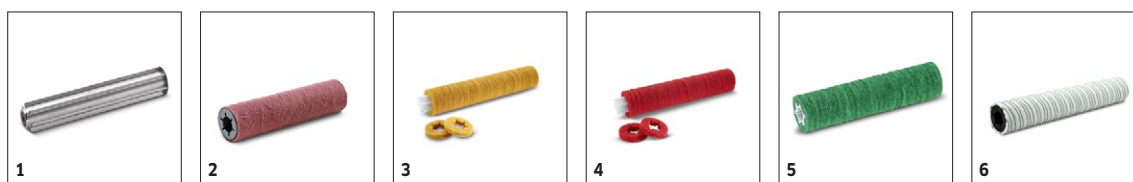

BRS 40/1000 C

1.783-330.0

KÄRCHER

		Cod de comandă		Lungime	Diame-tru	Culoa-rea	Pret		
Ax pentru pad valt									
Stavilar cilindric flansa BR VS 400	1	4.762-228.0		400 mm				Ax cilindric captusit, aluminiu. Pentru cilindri cu captuseala sau cilindri cu microfibra, lungime 400 mm.	☐
Paduri valt									
Rolă cilindrică de decapare 16"	2	8.635-691.0		400 mm		maro		Pad valt foarte abraziv pentru exfolierea peliculei de protecție fără substanțe chimice.	☐
Pad galben cu invelis	3	6.369-724.0	moale	400 mm	96 mm	galben		Pad valt galben pentru curățarea și lustruirea pardoselilor netexturate.	☐
Pad rosu cu invelis	4	6.369-726.0	mediu	400 mm	96 mm	rosu		Pad valt standard, roșu pentru curățarea de întreținere a pardoselilor netexturate.	☐
Pad verde cu invelis	5	6.369-725.0	dur	400 mm	96 mm	verde		Pad valt abraziv, verde pentru curățarea completă, precum și îndepărtarea murdăriei lipicioase de pe pardoselile netexturate.	☐
Valt microfibra									
Rolă microfibră complete	6	4.114-004.0		400 mm	96 mm	verde deschis		Cilindru din microfibra, lungime 400 mm. Combina puterea de curatare excelenta a microfibrelelor cu avantajele tehnologiei cilindrului. Ideal pentru curatarea placilor fine de ceramica.	☐

☐ Accesorii disponibile optional.