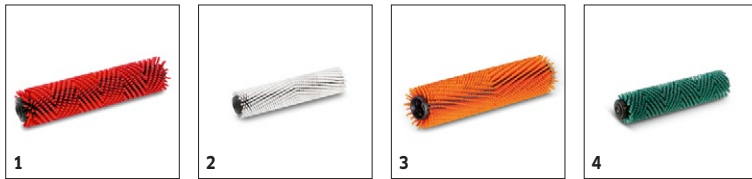

BR 35/12 C BP PACK

1.783-450.0

KÄRCHER

		Cod de comandă	Duritate/Tip perie	Lungime	Culoarea	Cantitate	Pret	
Perii valt pentru masinile BR								
Perie rolă, medie, 350mm	1	4.037-031.0	mediu	350 mm	rosu	1 Pieses		Perie cilindrica, de duritate medie, rosie. Lungime: 350 mm. Cu mecanism cu roti stelate, rezistente la uzura. Pentru utilizare normala. Peri: polipropilena, 0,4 mm grosime, 20 mm lungime. ■
Perie cilindrica alba	2	4.037-036.0	foarte moale	350 mm	alb	1 Pieses		Perie cilindrica, foarte moale, alba. Lungime: 350 mm. Cu mecanism cu roti stelate, rezistente la uzura. Pentru curatarea podelelor sensibile si lustruire. Peri: Poliamida: 0,3 mm grosime, 20 mm lungime. □
Perie cilindrica portocalie	3	4.037-037.0	cu peri inegali	350 mm	portocaliu	1 Pieses		Perie cilindrica, de duritate ridicata/redusa, medie, portocalie. Lungime: 350 mm. Cu mecanism cu roti stelate, rezistente la uzura. Pentru curatarea podelelor cu structura puternica si a rosturilor adanci. Peri: Poliamida: 0,6 mm grosime, 15-20 mm lungime. □
Perie cilindrica verde	4	4.037-038.0	dur	350 mm	verde	1 Pieses		Perie cilindrica, dura, verde. Lungime: 350 mm. Cu mecanism cu roti stelate, rezistente la uzura. Pentru curatarea podelelor deosebit de murdare si pentru curatare simpla. Peri: Poliamida cu carbid de silicon: 0,6 mm grosime, 20 mm lungime. □

■ Inclus in pachetul de livrare. □ Accesorii disponibile optional.