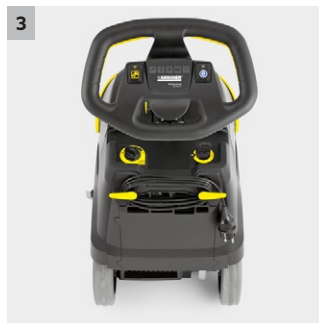

BR 35/12 C Bp Pack

Agila, usoara, silentioasa: Masina frecat-aspirat BR 35/12 C cu baterie cu reincarcare rapida, Li-ion cu performante superioare, perie rotativa, tehnologie KART si tambur si mod eco.

1 Cap perie reglabil +/- 200° cu tehnologie KART. Folosit pentru directionarea masinii. Functionare usoara in culturi inguste

- Manevrabilitate sporita si eficacitate superioara - ideal pentru suprafețele cu multa mobila
- Peria este intotdeauna amplasata transversal pe directia de deplasare

- Economiseste resursele si mareste intervalul de functionare cu pana la 50%.
- 40% mai putin zgomot.

4 Ansamblu compact

- Poate fi deplasat de la perete, in unghi de 90°.
- Fara protuberante ale aparatului; usor de manevrat.