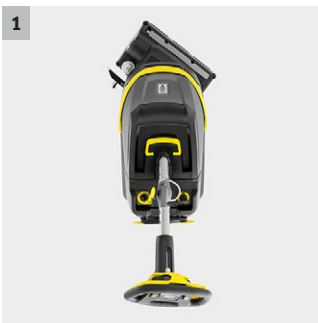

BR 35/12 C Bp Pack

Agila, usoara, silentioasa: Masina frecat-aspirat BR 35/12 C cu baterie cu reincarcare rapida, Li-ion cu performante superioare, perie rotativa, tehnologie KART si tambur si mod eco.

1 Cap perie reglabil +/- 200° cu tehnologie KART. Folosit pentru directionarea masinii. Functionare usoara in culturi inguste

- Manevrabilitate sporita si eficacitate superioara - ideal pentru suprafețele cu multa mobila
- Peria este intotdeauna amplasata transversal pe directia de deplasare

- Economiseste resursele si mareste intervalul de functionare cu pana la 50%.
- 40% mai putin zgomot.

4 Ansamblu compact

- Poate fi deplasat de la perete, in unghi de 90°.
- Fara protuberante ale aparatului; usor de manevrat.