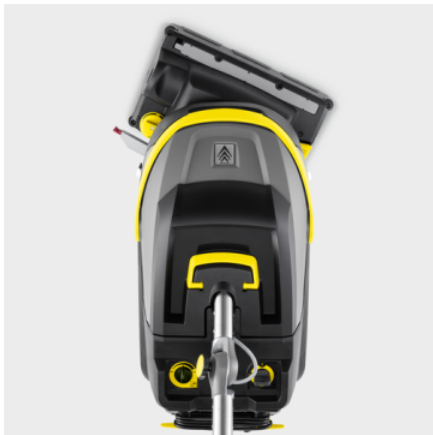

BR 35/12 C BP PACK *EU

Echiptat cu tehnologia inovatoare KART, mașina de frecat și uscat alimentată cu acumulatori BR 35/12 C impresionează prin agilitatea superbă, greutatea redusă și performanțele ridicate de curățare.

Made in Europe

Cod de comandă.

1.783-467.0

- Modul de eficiență ecologică de economisire a energiei
- Include funcția de maturare
- Maner ajustabil pe înălțime

Date tehnice

| | | |
|---|------------------------|---------------------|
| Cod EAN | | 4054278610146 |
| Angrenaj | | Baterie |
| Latime lucru perii | mm | 350 |
| Lățime de lucru, aspirare | mm | 450 |
| Rezervor apa curată /reciclata | l | 12 / 12 |
| Performanța teoretică pe suprafață | m ² /h | 1400 |
| Randament practic per suprafață | m ² /h | 1050 |
| Tipul bateriei | | Li-Ion |
| Baterie | V / Ah | 25,2 / 21 |
| Durata de funcționare a bateriei | h | Max. 1,5 |
| Timp de încărcare a bateriei | h | ca. 2,7 |
| Sursă de alimentare pentru încărcătorul de baterii. | V / Hz | 220 - 240 / 50 - 60 |
| Viteza perilor | rpm | 700 - 1500 |
| Presiunea de contact a perilor | g/cm ² / kg | 80 - 150 / 6 - 12 |
| Lățimea de întoarcere a culoarului | mm | 1050 |
| Consumul de apă | l/min | 1 |
| Nivelul presiunii acustice | dB(A) | Max. 65 |
| Greutate totală admisă | kg | 48 |
| Greutate fără accesorii. | kg | 36 |
| Dimensiuni (L x l x H). | mm | 930 x 420 x 1100 |

■ inclus în pachetul de livrare.

Utilizatorii trebuie să primească instruire cu privire la acest dispozitiv.

Cap perie reglabil +/- 200° cu tehnologie KART. Folosit pentru directionarea masinii. Functionare usoara in colturi inguste

- Manevrabilitate sporita si eficacitate superioara - ideal pentru suprafetele cu multa mobila
- Peria este intotdeauna amplasata transversal pe directia de deplasare. Muchia cauciucata preia apa din fiecare colt.
- Daca este cazul, poate curata si aspira suprafete in ordine inversa.