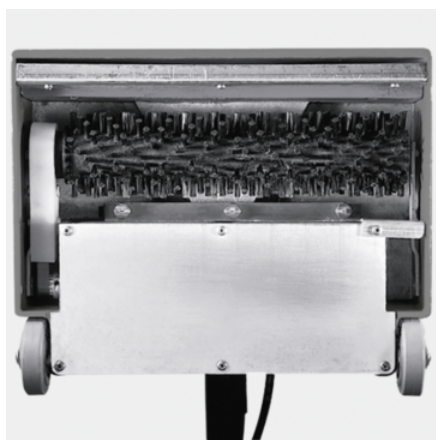

PW 30/1

Cap spalator cu perie suplimentar pentru variantele de aspirator Puzzi 200 pentru sporirea suprafeței de acțiune cu circa 35 %.

Cod de comandă.

1.913-102.0

- Perie acționată de motor
- Perie electrică pentru Puzzi 10/2 Adv

Date tehnice

Cod EAN		4039784727410
Capacitate maximă de suprafață	m ² /h	40 - 55
Putere motor perii	W	60
Tipul de curent.	V / Hz	220 - 240 / 50 - 60
Greutate fără accesorii.	kg	5,7
Dimensiuni (L x l x H).	mm	350 x 260 x 835

Perii rotative

- Pentru intensificarea procesului de curățare și alinierea fibrelor covoarelor.

Performanța de curățare îmbunătățită

- Creșterea performanței de suprafață cu până la 35%.

Fereastră transparentă de inspecție

- Fereastră de inspecție la capul de spălare pentru monitorizarea continuă a aspirației de retur.