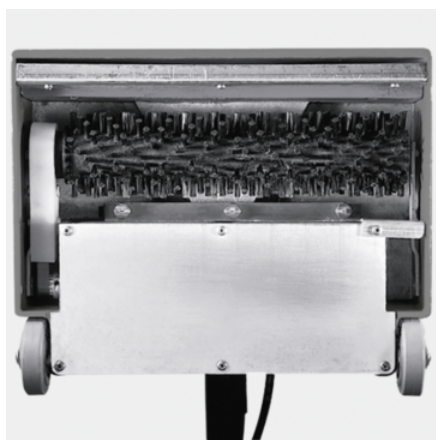

## PW 30/1

Cap spalator cu perie suplimentar pentru variantele de aspirator Puzzi 300 S pentru sporirea suprafeței de acțiune cu circa 35 %.

### Cod de comandă.

**1.913-103.0**

- Perie acționată de motor
- Perie electrică pentru Puzzi 30/4 și Puzzi 30/4 E

### Date tehnice

Cod EAN		4039784727427
Capacitate maximă de suprafață	m <sup>2</sup> /h	70 - 110
Putere motor perii	W	60
Tipul de curent.	V / Hz	220 - 240 / 50 - 60
Greutate fără accesorii.	kg	5,9
Dimensiuni (L x l x H).	mm	350 x 260 x 835

## Fereastră transparentă de inspecție

- Fereastră de inspecție la capul de spălare pentru monitorizarea continuă a aspirației de retur.