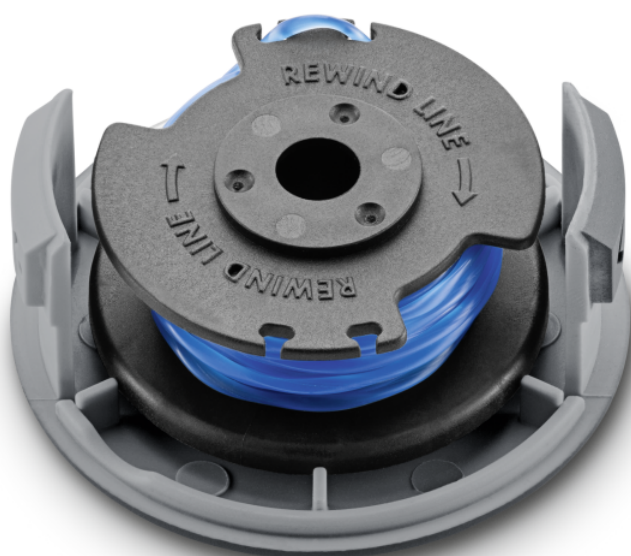

SPOOL LTR 18 BATTERY

Bobina cu capac practic și cablul răsucit de tăiere asigură rezultate bune în locuri greu accesibile. Este potrivit pentru toate aparatele de tuns gazonul Kärcher Battery Power de 18 V.

Cod de comandă.

2.444-014.0

Date tehnice

Cod EAN		4054278571652
Grosimea liniei	mm	1,6
Lungimea liniei pe bobină	m	3,6
Greutate cu ambalaj.	kg	0,1
Dimensiuni (L x l x H).	mm	75 x 75 x 34

Fir răsucit de tăiere

- Precis, silențios și fiabil - toate garantate datorită firului răsucit.

Alimentare automată

- Firul este reglat automat, deci are în permanență lungimea potrivită.

Bobina poate fi schimbata fără ustensile

- Bobina poate fi schimbată din câteva mișcări, fără ustensile.

PRODUSE COMPATIBILE

- LTR 18-25 Battery
- LTR Battery 18-25 Set
- LTR 18-30 Battery
- LTR 18-30 Battery Set