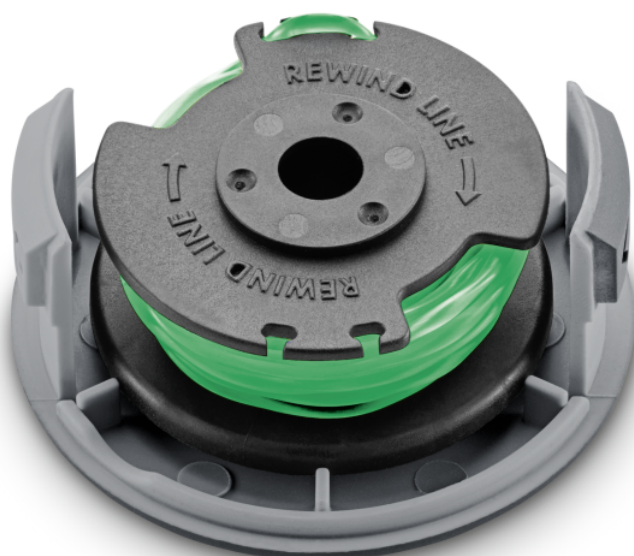

BOBINĂ LTR 36 BATTERY

Firul de tăiere răsucit și alimentarea automată fac din trimmerul de gazon de 36 V Kärcher Battery Power un instrument perfect de lucru în grădină, mai ales în locuri greu accesibile.

Cod de comandă.

2.444-015.0

Date tehnice

Cod EAN		4054278572048
Grosimea liniei	mm	2
Lungimea liniei pe bobină	m	3,4
Greutate	kg	0,1
Greutate cu ambalaj.	kg	0,1
Dimensiuni (L x l x H).	mm	75 x 75 x 34

Fir răsucit de tăiere

- Precis, silențios și fiabil - toate garantate datorită firului răsucit.

Alimentare automată

- Firul este reglat automat, deci are în permanență lungimea potrivită.

Bobina poate fi schimbata fără ustensile

- Bobina poate fi schimbată din câteva mișcări, fără ustensile.

PRODUSE COMPATIBILE

- LTR 3-18 Dual
- LTR 3-18 Dual Battery Set
- LTR 36-33 Battery
- LTR Battery 36-33 Set
- LTR 3-18 Dual
- LTR 3-18 Dual Battery Set