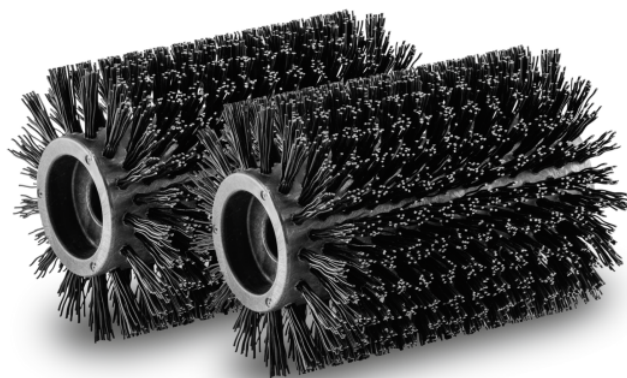

## PERII ROTATIVE PENTRU SUPRAFEȚE DIN PIAȚRĂ

Accesoriu ideal pentru curățarea terasei, set-ul de role din 2 bucati pentru PCL 4. Îndepărtează cu ușurință creșterea ierburilor sau mușchiul de pe suprafețele din piatră în aer liber.

Cod de comandă.

2.644-121.0

### Date tehnice

Cod EAN		4054278564265
Greutate	kg	0,2
Greutate cu ambalaj.	kg	0,6
Dimensiuni (L x l x H).	mm	134 x 100 x 100

**Curăță suprafețele netede de piatră  
complet și uniform**

**Material special adaptat sarcinii de  
curățare**

**Profil optimizat al periei pentru curățarea  
suprafețelor netede din piatră**