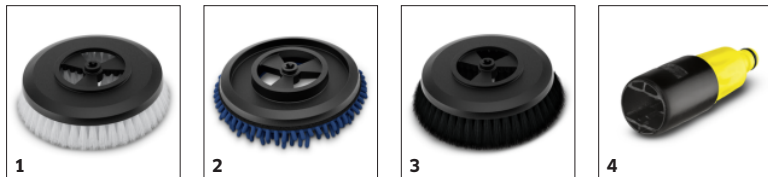

ACCESORII PENTRU PERIE ROTATIVA WB 120 CAR & BIKE 2.644-129.0

		Cod de comandă.		
PERII SI BURETI DE CURATAT				
Perie universala compatibila cu WB 120 și WB 100	1	2.644-062.0	Accesoriul de spalat pentru peria rotativă este ideal pentru curățarea tuturor suprafețelor netede, cum ar fi vopsea, sticlă sau plastic.	☐
Accesoriu Car & Bike compatibil cu WB 120 și WB 100	2	2.644-063.0	Perfect pentru curățarea vehiculelor și motocicletelor, realizat din microfibre moi.	☐
Accesoriu Home & Garden pentru WB 120 și WB 100	3	2.644-064.0	Pentru curățarea minuțioasă a suprafețelor din jurul casei.	☐
Adaptor pentru cuplajul furtunului de gradina	4	2.640-732.0	Adaptor pentru cuplajul furtunului de gradina pentru conexiunea directa a tuturor periilor si buretilor de curatare Kärcher la furtunurile de gradina cu sistem de cuplaj rapid.	☐

☐ Accesorii disponibile optional.