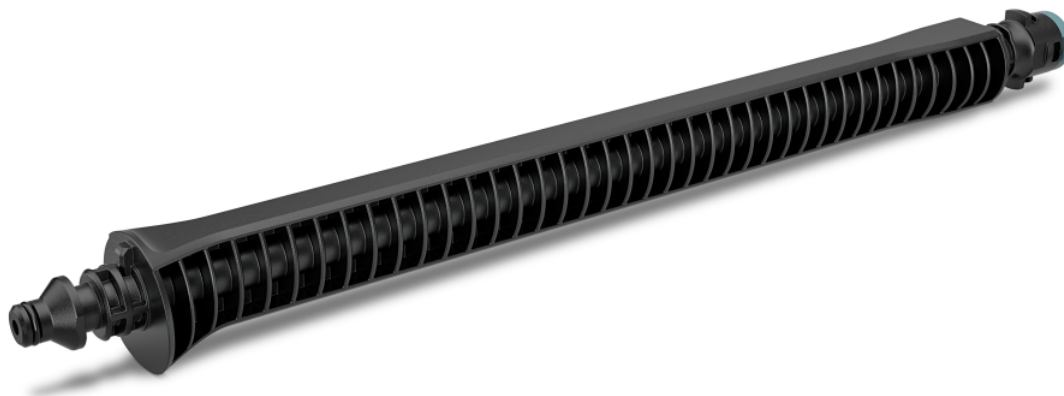

## LANCE DE EXTENSIE PENTRU APARATELE DE SPALAT CU PRESIUNE MEDIE

Lancea de extensie pentru creșterea razei de acțiune cu 0,4 metri. Pentru o curățare mai confortabilă și mai eficientă a locurilor greu accesibile. Compatibilă cu toate accesoriile de curățat cu presiune medie de la Kärcher.

### Date tehnice

Cod EAN		4054278650357
Greutate	kg	0,1
Greutate cu ambalaj.	kg	0,2
Dimensiuni (L x l x H).	mm	384 x 40 x 37

**Cuplarea aparatului Kärcher Handheld Cleaner și a accesoriilor cu adaptor Quick Connect**

- Lucru ergonomic și grad ridicat de protecție împotriva apei pulverizate.

**Codificare pe culori racordul tip baionetă**

- Distincție clară față de accesoriile aparatului de curățare cu înaltă presiune.