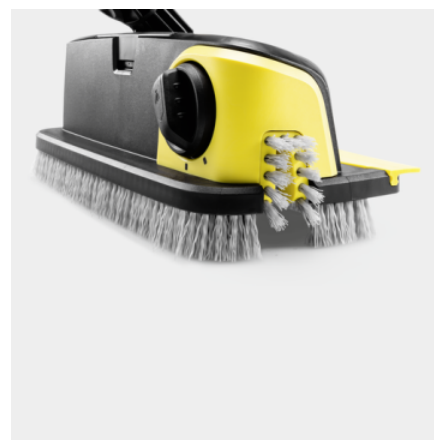

## PERIE DE CURATAT SUPRAFETE DIN EXTERIOR PS 30 PLUS

Peria PS 30 Plus elimină murdăria persistentă cu cele 3 duze de înaltă presiune. Datorită duzei laterale pivotante, toate colțurile și marginile pot fi curățate fără efort.

### Duză laterală pivotantă

- Curățare perfectă și fără stropi a tuturor colțurilor și marginilor.

### Capul de perie poate fi rotit la 360°

- Pentru o flexibilitate care ajută la curățarea zonelor greu accesibile.