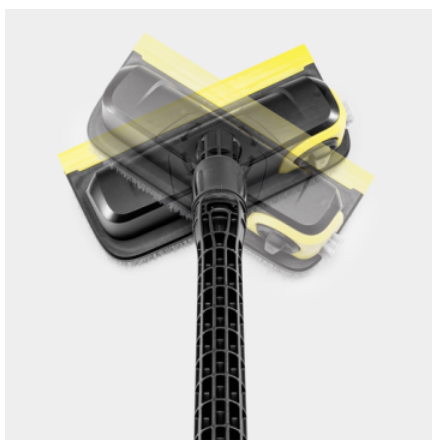

## PERIE DE CURATAT SUPRAFETE DIN EXTERIOR PS 30 PLUS

Peria PS 30 Plus elimină murdăria persistentă cu cele 3 duze de înaltă presiune. Datorită duzei laterale pivotante, toate colțurile și marginile pot fi curățate fără efort.

### Duză laterală pivotantă

- Curățare perfectă și fără stropi a tuturor colțurilor și marginilor.

### Capul de perie poate fi rotit la 360°

- Pentru o flexibilitate care ajută la curățarea zonelor greu accesibile.