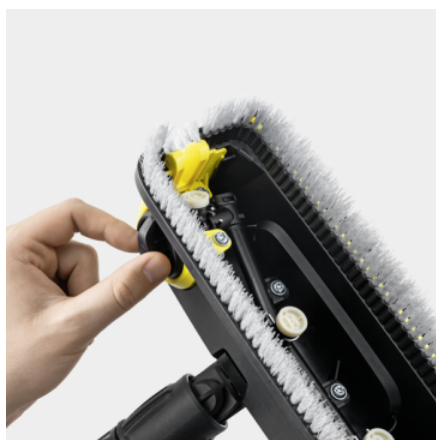

## PERIE DE CURATAT SUPRAFETE DIN EXTERIOR PS 30 PLUS

Peria PS 30 Plus elimină murdăria persistentă cu cele 3 duze de înaltă presiune. Datorită duzei laterale pivotante, toate colțurile și marginile pot fi curățate fără efort.

### Duză laterală pivotantă

- Curățare perfectă și fără stropi a tuturor colțurilor și marginilor.

### Capul de perie poate fi rotit la 360°

- Pentru o flexibilitate care ajută la curățarea zonelor greu accesibile.