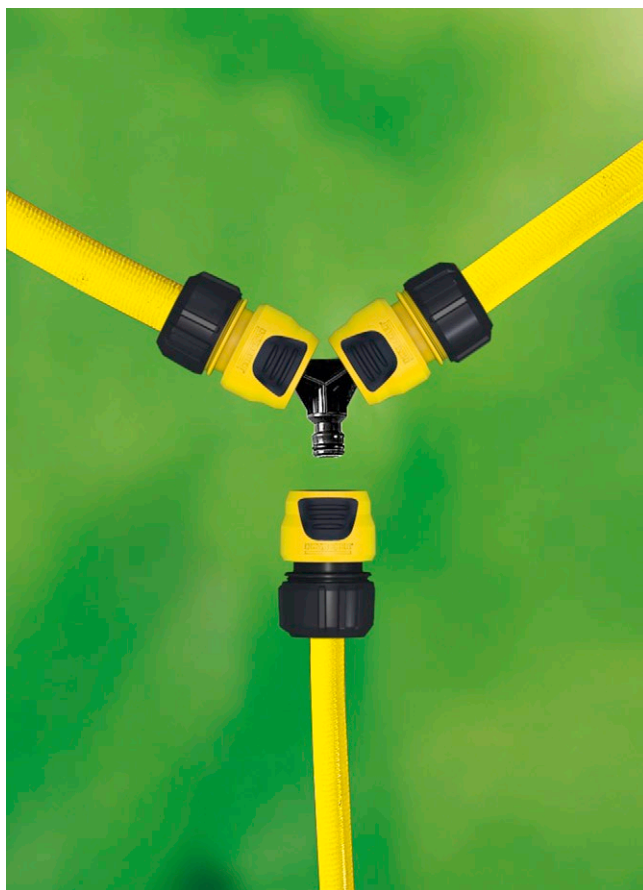

Conexiune universală triplă

Cuplaj cu trei capete pentru conectarea rapidă a trei furtunuri. Design robust și atractiv.

1 Design robust

- Robustete garantată

2 Pentru conectarea a trei furtunuri

Conexiune universală triplă

Date tehnice

Cod de comandă		2.645-009.0
Cod EAN		4039784288904
Greutate	kg	0,01
Greutate cu ambalaj	kg	0,02
Dimensiuni (L x l x H)	mm	15 x 65 x 60