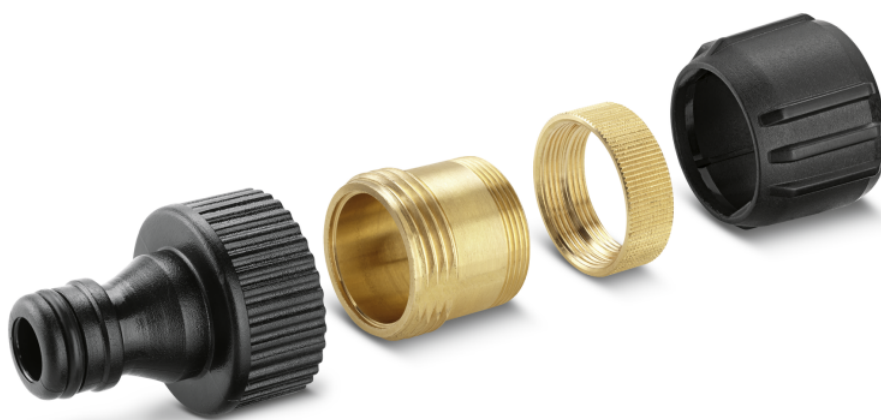

CONEXIUNE UNIVERSALA PENTRU ROBINET

Conector robinet interior ce permite conectarea interioară a unui furtun de grădină. conectare ușoară cu filet interior din alamă cu protecție solidă.

Cod de comandă.

2.645-010.0

Date tehnice

Cod EAN		4039784288911
Dimensiune filet		G3/4
Greutate cu ambalaj.	kg	0,1
Dimensiuni (L x l x H).	mm	53,5 x 33,6 x 33,6

Fixare cu filet interior din alama

- Rubustete garantata

Protectie filet

- Pentru facilitarea fixarii

PRODUSE COMPATIBILE

- Tambur cu furtun compact CR 3.110