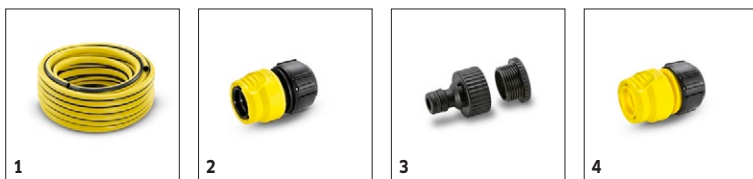

Aspersor oscilant OS 3.220

Aspersor oscilant OS 3.220 pentru irigarea suprafețelor și grădinilor medii și mari. Posibilități multiple de reglare. Sistem deosebit de durabil. Acoperire maximă: 220 m²

1 Reglare continua

- Pentru irigare, în funcție de necesar

2 Angrenaj deosebit de durabil

- Pentru o durată mai lungă de funcționare și o durată de viață îmbunătățită pentru aparat.

Aspersor oscilant OS 3.220

- Sistem stropire reglabil pe brat pivotant
- Duza de pulverizare mobila
- Carlig de depozitare pe perete, pentru economisirea de spatiu
- Angrenaj protejat impotriva prafului pentru o durata de viata indelungata
- Suprafata maxima irigata (4 bar): 220 m²

Date tehnice

Cod de comandă	2.645-133.0	
Cod EAN	4039784426337	
Zona de stropire 2 bari	45 - 120 m ²	
Zona de stropire 4 bari	80 - 220 m ²	
	m	9
	m	13
	m	5 / 14
	m	6 / 17
Greutate	kg	0,43
Greutate cu ambalaj	kg	0,54
Dimensiuni (L x l x H)	mm	450 × 136 × 86

ASPERSOR OSCILANT OS 3.220

2.645-133.0

KÄRCHER

		Cod de comandă					Pret		
Furtune									
Furtun Primo Flex (1/2" - 20m)	1	2.645-138.0							<input type="checkbox"/>
Conectori/Adoptoare furtun									
Conector Universal Aqua Stop	2	2.645-192.0							<input type="checkbox"/>
Conexiune universală G3/4 cu piesa de reducere G1/2	3	2.645-006.0							<input type="checkbox"/>
Conector Universal	4	2.645-191.0							<input type="checkbox"/>