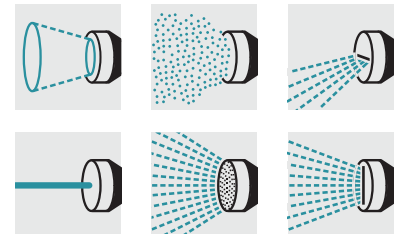

## Baghetă pentru udat «Plus»

Lance de pulverizare robustă, ergonomică și durabilă cu numeroase caracteristici de înaltă calitate. Cu cap flexibil de pulverizare (180°) și 6 modele de pulverizare. Pentru irigarea zonelor de dimensiuni mici/medii. Pentru toate aplicațiile de irigare a grădinilor, de la irigarea straturilor de flori sau legume până la cea a ghivecelor agatate.

**1 6 tipuri de stropire**

- Flexibil și multifuncțional

**2 Controlul debitului de apă și a comutatorului pornit/oprit cu o mână**

- Pentru manevrare simplă și confortabilă

**3 Duza de pulverizare mobilă (180°)**

- Unghiuri de pulverizare diferite, pentru irigare dedicată

**4 Posibilitate de agățare confortabilă**

- Depozitare ușoară