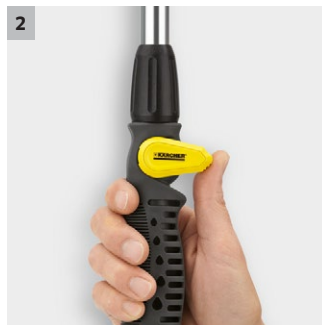

## Baghetă pentru udat «Plus»

Lance de pulverizare robustă, ergonomică și durabilă cu numeroase caracteristici de înaltă calitate. Cu cap flexibil de pulverizare (180°) și 6 modele de pulverizare. Pentru irigarea zonelor de dimensiuni mici/medii. Pentru toate aplicațiile de irigare a grădinilor, de la irigarea straturilor de flori sau legume până la cea a ghivecelor agatate.

**1 6 tipuri de stropire**

- Flexibil și multifuncțional

**2 Controlul debitului de apă și a comutatorului pornit/oprit cu o mână**

- Pentru manevrare simplă și confortabilă

**3 Duza de pulverizare mobilă (180°)**

- Unghiuri de pulverizare diferite, pentru irigare dedicată

**4 Posibilitate de agățare confortabilă**

- Depozitare ușoară

# BAGHETĂ PENTRU UDAT «PLUS» 2.645-158.0

**KÄRCHER**

		<b>Cod de comandă</b>						<b>Pret</b>	
<b>Furtune</b>									
Furtun Primo Flex® Plus (1/2" - 20m)	1	2.645-144.0						20 m de furtun de gradina de calitate plus PrimoFlex®Plus, (1/2"). Ramforsat cu strat impletit, rezistent la presiune. Nu este daunator pentru sanatate. Presiune maxima admisa: 45 bari. Interval de temperatura de operare mare, de la -20 la 65°C.	<input type="checkbox"/>
<b>Conectori/Adaptoare furtun</b>									
Conector rapid Plus	2	2.645-193.0						Conector rapid pentru furtun cu suprafețe de prindere din plastic moale pentru o utilizare confortabila. Compatibil cu toate sistemele cu prindere rapida.	<input type="checkbox"/>
Conector rapid cu stop	3	2.645-194.0						Conector rapid pentru furtun cu Aqua Stop și prindere din plastic moale pentru o prindere comoda. Compatibil cu toate sistemele de irigat.	<input type="checkbox"/>
Conexiune universala G3/4 cu piesa de reductie G1/2	4	2.645-006.0						Racord pentru robinet, extrem de robust, de 3/4 si reductie de 1/2. Piesa de reductie permite racordarea la doua marimi de filet. Sistem clic potrivit tuturor marcilor!	<input type="checkbox"/>