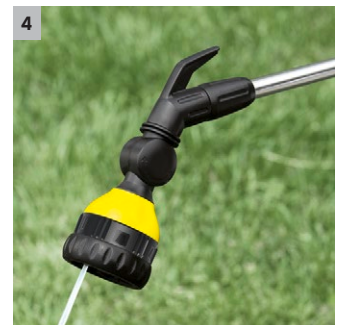

## Baghetă pentru udat «Plus»

Lance de pulverizare robustă, ergonomică și durabilă cu numeroase caracteristici de înaltă calitate. Cu cap flexibil de pulverizare (180°) și 6 modele de pulverizare. Pentru irigarea zonelor de dimensiuni mici/medii. Pentru toate aplicațiile de irigare a grădinilor, de la irigarea straturilor de flori sau legume până la cea a ghivecelor agatate.

**1 6 tipuri de stropire**

- Flexibil și multifuncțional

**2 Controlul debitului de apă și a comutatorului pornit/oprit cu o mână**

- Pentru manevrare simplă și confortabilă

**3 Duza de pulverizare mobilă (180°)**

- Unghiuri de pulverizare diferite, pentru irigare dedicată

**4 Posibilitate de agățare confortabilă**

- Depozitare ușoară