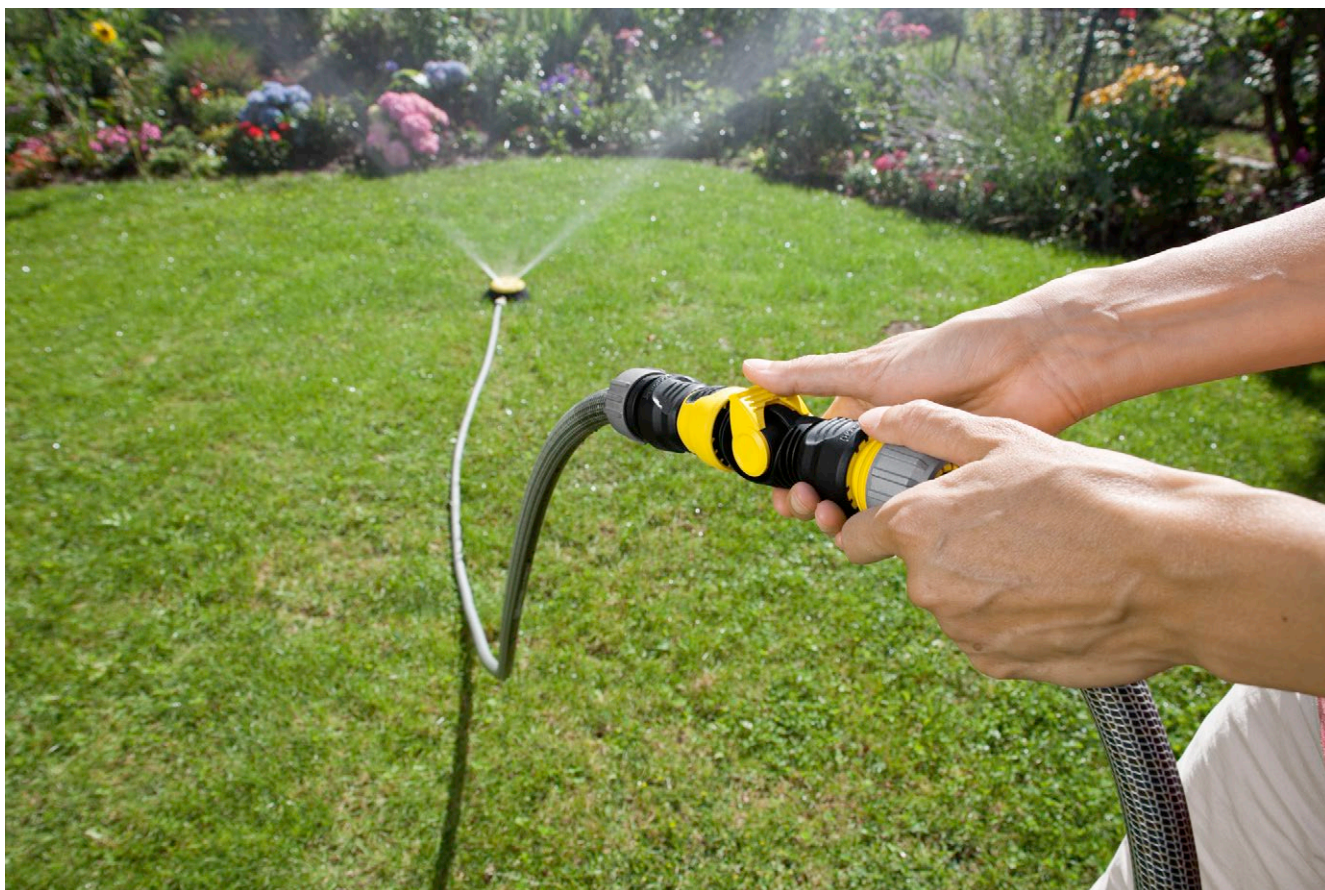

Conector universal Aqua Stop On-Off

Date tehnice

Cod de comandă		2.645-198.0
Cod EAN		4039784605084
Greutate	kg	0,06
Greutate cu ambalaj	kg	0,07
Dimensiuni (L x l x H)	mm	105 × 32 × 32