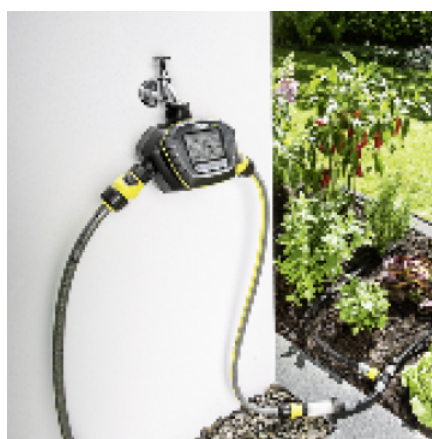

PROGRAMATOR DIGITAL PENTRU IRIGAREA AUTOMATĂ ST 6 (2 SENSOR)

Computerul de irigare ecologica ST6 SentoTimer inteligent este actionat de cererea de apa a plantelor si iriga tinand cont de controlul umiditatii cu ajutorul a 2 senzori radio separati.

■ Inclus in pachetul de livrare.

Irigare cu umiditate controlată

- Irigarea eficientă, cu economisire de apă și în funcție de necesitățile plantelor.

Două orificii independente, de evacuare a apei

- Irigarea în funcție de necesități, a diferitelor microclimate.