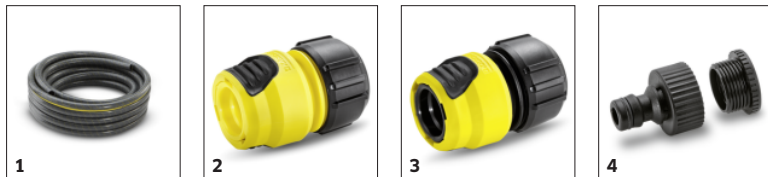

ACCESORII PENTRU PISTOL PENTRU STROPIT "PLUS" 2.645-268.0

		Cod de comandă.		
FURTUNE				
Furtun Primo Flex® Plus (1/2" - 20m)	1	2.645-144.0	20 m de furtun de gradina de calitate plus PrimoFlex®Plus, (1/2"). Ramforsat cu strat impletit, rezistent la presiune. Nu este daunator pentru sanatate. Presiune maxima admisa: 45 bari. Interval de temperatura de operare mare, de la -20 la 65°C.	☐
CONECTORI/ADAPTOARE FURTUN				
Conector rapid Plus	2	2.645-193.0	Conector rapid pentru furtun cu suprafețe de prindere din plastic moale pentru o utilizare confortabila. Compatibil cu toate sistemele cu prindere rapida.	☐
Conector rapid cu stop	3	2.645-194.0	Conector rapid pentru furtun cu Aqua Stop și prindere din plastic moale pentru o prindere comoda. Compatibil cu toate sistemele de irigat.	☐
Conexiune universala G3/4 cu piesa de reductie G1/2	4	2.645-006.0	Racord pentru robinet, extrem de robust, de 3/4 si reductie de 1/2. Piesa de reductie permite racordarea la doua marimi de filet. Sistem clic potrivit tuturor marcilor!	☐

☐ Accesorii disponibile optional. ☐ Detergent.