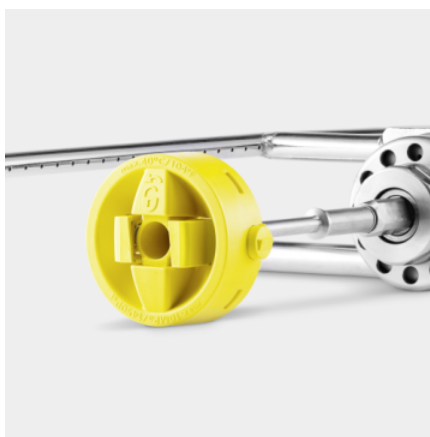

ROLĂ TARE

Element de fixare a periei dure pentru utilizare cu acționare hidraulică (4.762-584.0). Pentru fațade, terase din lemn și piatră dură. Sistem de înlocuire rapidă simplă și în siguranță.

Cod de comandă.

4.762-625.0

Date tehnice

Cod EAN		4054278823317
Temperatura de admisie	°C	40
Greutate cu ambalaj.	kg	1,6

Codificare intuitivă pe culori

- Codificarea pe culori simplifică selectarea accesoriului de periere corespunzător.

Mecanism de înlocuire rapidă

- Înlocuire rapidă a periei pentru adaptarea simplă la sarcina de curățare.

Curățare fără urme, aproape de margine

- Perii laterali ca protecție la umezeală și pentru curățare aproape de margine.
- Rezultatele de curățare fără urme datorită perilor înclinați din mijlocul periei.