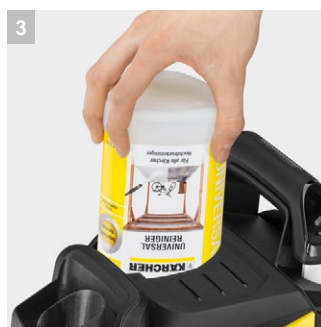

## K 5 Premium Full Control Plus

Для регулярного использования при умеренных загрязнениях автомобиля, стен дома, велосипеда и т.д. Минимойка K 5 Premium Full Control Plus оснащена ЖК-дисплеем и кнопками +/- на пистолете для регулировки давления.

### 1 Пистолет высокого давления Full Control Plus

- С кнопками для регулировки давления и дозирования мощного средства.
- ЖК-дисплей на пистолете позволяет проверять установленные настройки