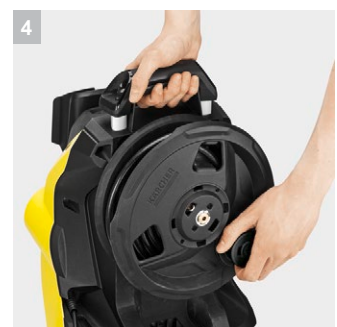

## K 5 Premium Full Control Plus

Для регулярного использования при умеренных загрязнениях автомобиля, стен дома, велосипеда и т.д. Минимойка K 5 Premium Full Control Plus оснащена ЖК-дисплеем и кнопками +/- на пистолете для регулировки давления.