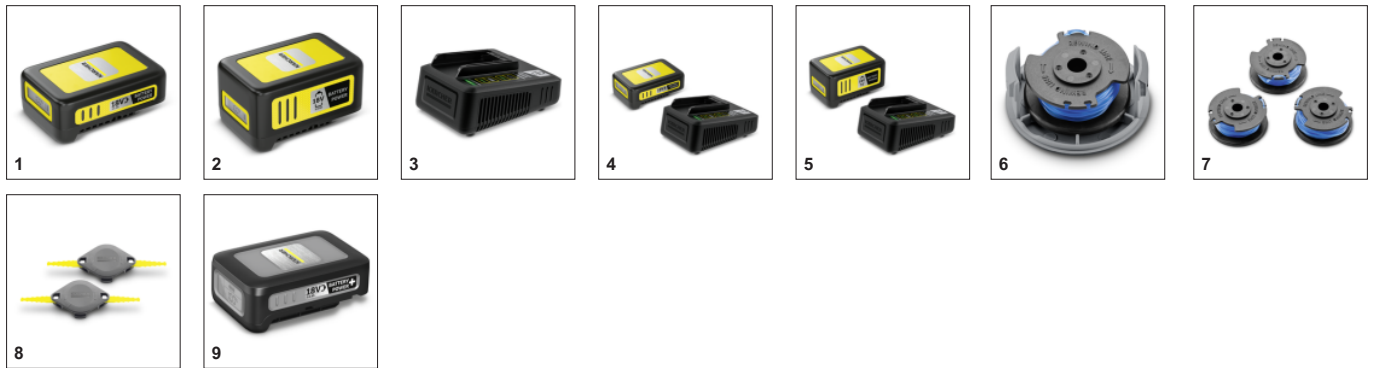

АКСЕССАУРЫ LTR 18-25 BATTERY SET

1.444-301.0

	Артикул	Описание	
АККУМУЛЯТОРЫ			
Аккумулятор 18 В 2,5 А	1 2.445-034.0	Сменный аккумулятор 18 В/2,5 А-ч с инновационной технологией реального времени имеет встроенный ЖК-дисплей для отображения уровня заряда батареи. Подходит для использования во всех устройствах на платформе Kärcher 18 V Battery Power.	☒
Аккумулятор 18 В 5,0 А	2 2.445-035.0	Сменный аккумулятор 18 В/5,0 А-ч с инновационной технологией реального времени имеет встроенный ЖК-дисплей для отображения уровня заряда батареи. Подходит для использования во всех устройствах на платформе Kärcher 18 V Battery Power.	☐
ЗАРЯДНОЕ УСТРОЙСТВО			
Быстрозарядное устройство для аккумулятора 18 В 2,5 А	3 2.445-032.0	Быстрозарядное устройство заряжает аккумулятор Kärcher 18 В/2,5 А-ч до 80% всего за 44 минуты и может использоваться для всех аккумуляторов на платформе 18 V Kärcher Battery Power.	☐
СТАРТОВЫЙ КОМПЛЕКТ: АККУМУЛЯТОРЫ И ЗАРЯДНЫЕ УСТРОЙСТВА			
Быстрозарядный комплект 18 В 2,5 А	4 2.445-062.0	Быстрозарядный комплект 18 В/2,5 А-ч. Состоит из сменного аккумулятора 18 В / 2,5 А-ч с инновационной технологией контроля в реальном времени и быстрозарядного устройства 18 В. Для всех устройств на аккумуляторной платформе Kärcher 18 В.	☐
Быстрозарядный комплект 18 В 5,0 А	5 2.445-063.0	Состоит из сменного аккумулятора 18 В / 5,0 А-ч и быстрозарядного устройства 18 В: Быстрозарядный комплект 18/50 для использования во всех устройствах на платформе 18 В Kärcher Battery Power.	☐
ТРИММЕР ДЛЯ ГАЗОНОВ			
Катушка с леской диаметром 1,6 мм	6 2.444-014.0	Катушка с витой леской гарантирует превосходное качество среза даже в труднодоступных местах. Подходит к моделям LTR 18-25 Battery и LTR 18-30 Battery.	☒
Катушка с леской диаметром 1,6 мм (3 шт. в упаковке)	7 2.444-016.0	Катушка с витой леской диаметром 1,6 мм в упаковке из трех штук гарантирует превосходное качество среза в труднодоступных местах. Подходит к моделям LTR 18-25 Battery и LTR 18-30 Battery.	☐
Ножи для триммеров LTR Battery (2 шт.)	8 2.444-022.0	Скашивание дикорастущей травы в труднодоступных местах сада обеспечивает нож с двумя лезвиями, подходящий ко всем триммерам Kärcher на платформах Battery Power 18 В и 36 В.	☐
АККУМУЛЯТОР			
Аккумулятор Battery Power+ 18/30	9 2.445-042.0	С технологией реального времени и ЖК-дисплеем: мощный 18-вольтовый литий-ионный аккумулятор Battery Power+ емкостью 3,0 Ач, обеспечивающий продолжительную работу от одного заряда. С системой контроля напряжения и защитой от водяных струй (IPX5).	☐

☒ Включено в комплект поставки ☐ Доступные аксессуары