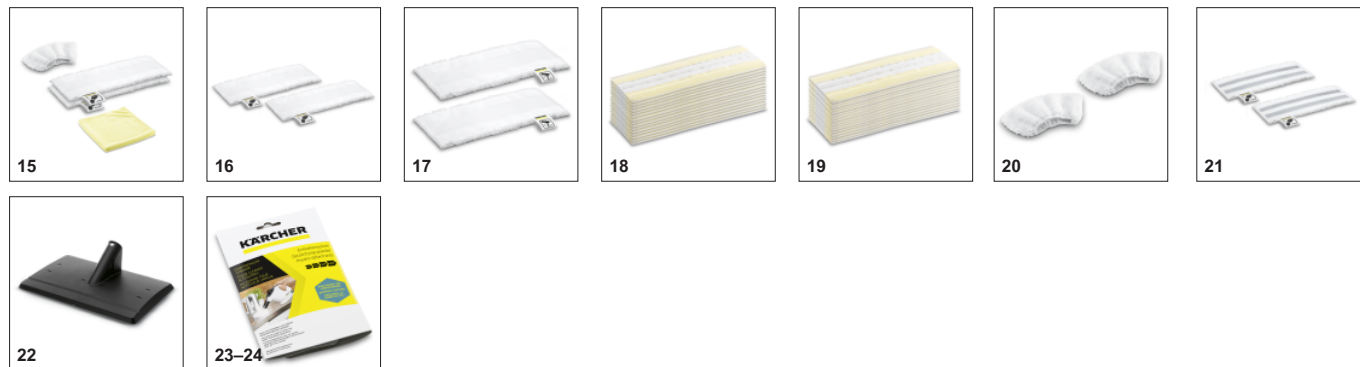

АКСЕССУАРЫ SC 2 EASYFIX

1.512-050.0

	Артикул	Описание		
ПАРООЧИСТИТЕЛЬ / ПАРОПЫЛЕСОС / ГЛАДИЛЬНАЯ СИСТЕМА				
Комплекты текстильных салфеток				
Комплект микроволоконных салфеток для кухни	15	2.863-265.0	Набор микроволоконных салфеток для оптимальной уборки на кухне: 2 салфетки для пола к насадке для пола EasyFix, 1 обтяжка для ручной насадки и 1 салфетка для чистки нержавеющей стали.	☐
Комплект микроволоконных салфеток к насадке для пола EasyFix	16	2.863-259.0	2 износостойкие и хорошо впитывающие влагу микроволоконные салфетки для пола к насадке для пола EasyFix, удобно закрепляемые застежкой-липучкой и снимаемые без контакта с грязью.	☐
Комплект микроволоконных салфеток к насадке для пола EasyFix Mini	17	2.863-296.0	2 износостойкие и хорошо впитывающие влагу микроволоконные салфетки для пола к насадке для пола EasyFix Mini, удобно закрепляемые застежкой-липучкой и снимаемые без контакта с грязью.	☐
Набор одноразовых салфеток для парочистителей SC	18	2.863-299.0	Набор 15 одноразовых салфеток к насадке для пола EasyFix для быстрого и гигиенической очистки твердых поверхностей. Желтые полоски застежки-липучки позволяют легко крепить ткань к насадке.	☐
Комплект одноразовых салфеток EasyFix Mini	19	2.863-300.0	15 салфеток однократного применения к насадке для пола EasyFix Mini, обеспечивающие быструю и гигиеничную очистку твердых напольных покрытий. Легко фиксируются на насадке при помощи крепления-липучки.	☐
Комплект микроволоконных обтяжек для ручной насадки	20	2.863-270.0	2 обтяжки из высококачественного микроволокна для ручной насадки, обеспечивающие улучшенное отделение и поглощение жировых и прочих загрязнений.	☐
Комплект абразивных салфеток к насадке для пола EasyFix	21	2.863-309.0	Абразивные салфетки для пола EasyFix удаляют даже стойкие пятна с каменных полов, нечувствительных к механическим воздействиям. Застежка-липучка позволяет легко прикреплять салфетку к насадке и снимать ее без контакта с грязью.	☐
Другое				
Насадка для удаления обоев	22	2.863-062.0	Насадка для удаления обоев идеально подходит для удаления обоев и остатков клея, используя силу пара.	☐
АНТИНАКИПИН				
Порошковый антинакипин RM 511 (6 × 17 г)	23	6.295-987.0	Эффективно удаляет накипь, образующуюся в парочистителях и других бытовых электроприборах (чайниках, кофеварках и т. д.), обеспечивая продление срока их службы и уменьшение расхода электроэнергии.	☐
RM 511 6x17г Порошок для удаления накипи	24	6.296-193.0		☐

■ Включено в комплект поставки   ☐ Доступные аксессуары   ☐ Чистящие средства.