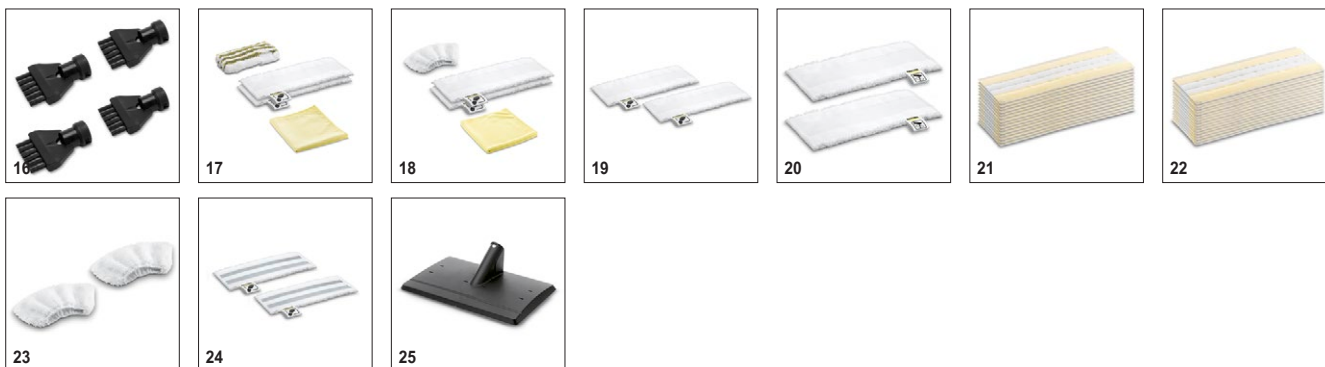

SC 5 EasyFix Iron 1.512-536.0

KÄRCHER

		Артикул	Количество			Цена	Описание	
Комплект круглых щёток 4 шт.	16	2.863-324.0					Для легкого и эффективного удаления загрязнений из швов и стыков без применения чистящих средств: практичный комплект из 4 щеток с щетиной черного цвета прекрасно подходит для очистки швов между керамическими плитками.	☐
Комплекты текстильных салфеток								
Комплект микроволоконных салфеток для ванной	17	2.863-266.0	4 шт.				Набор микроволоконных салфеток для оптимальной уборки в ванной: 2 салфетки для пола к насадке для пола EasyFix, 1 абразивная обтяжка для ручной насадки и 1 салфетка для полировки.	☐
Комплект микроволоконных салфеток для кухни	18	2.863-265.0	4 шт.				Набор микроволоконных салфеток для оптимальной уборки на кухне: 2 салфетки для пола к насадке для пола EasyFix, 1 обтяжка для ручной насадки и 1 салфетка для чистки нержавеющей стали.	☐
Комплект микроволоконных салфеток к насадке для пола EasyFix	19	2.863-259.0	2 шт.				2 износостойкие и хорошо впитывающие влагу микроволоконные салфетки для пола к насадке для пола EasyFix, удобно закрепляемые застежкой-липучкой и снимаемые без контакта с грязью.	☐
Комплект микроволоконных салфеток к насадке для пола EasyFix Mini	20	2.863-296.0	2 шт.				2 износостойкие и хорошо впитывающие влагу микроволоконные салфетки для пола к насадке для пола EasyFix Mini, удобно закрепляемые застежкой-липучкой и снимаемые без контакта с грязью.	☐
Набор одноразовых салфеток для пароочистителей SC	21	2.863-299.0	15 шт.				Набор 15 одноразовых салфеток к насадке для пола EasyFix для быстрого и гигиенической очистки твердых поверхностей. Желтые полоски застежки-липучки позволяют легко крепить ткань к насадке.	☐
Комплект одноразовых салфеток EasyFix Mini	22	2.863-300.0	15 шт.				15 салфеток однократного применения к насадке для пола EasyFix Mini, обеспечивающие быструю и гигиеничную очистку твердых напольных покрытий. Легко фиксируются на насадке при помощи крепления-липучки.	☐
Комплект микроволоконных обтяжек для ручной насадки	23	2.863-270.0	2 шт.				2 обтяжки из высококачественного микроволокна для ручной насадки, обеспечивающие улучшенное отделение и поглощение жировых и прочих загрязнений.	☐
Комплект абразивных салфеток к насадке для пола EasyFix	24	2.863-309.0	2 шт.				Абразивные салфетки для пола EasyFix удаляют даже стойкие пятна с каменных полов, нечувствительных к механическим воздействиям. Застежка-липучка позволяет легко прикреплять салфетку к насадке и снимать ее без контакта с грязью.	☐
Другое								
Насадка для удаления обоев	25	2.863-062.0	1 шт.				Насадка для удаления обоев идеально подходит для удаления обоев и остатков клея, используя силу пара.	☐

■ Включено в комплект поставки   □ Доступные аксессуары