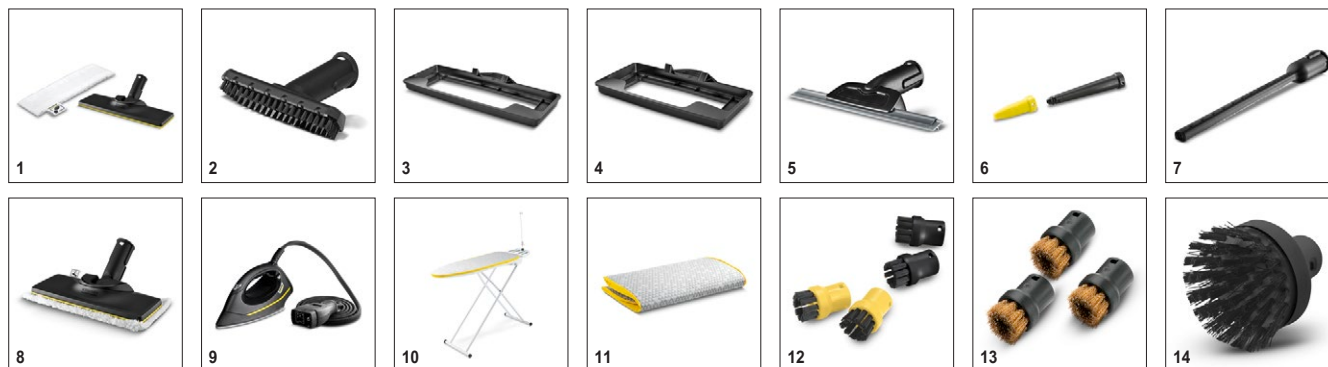

SC 5 EasyFix Iron 1.512-536.0

KÄRCHER

		Артикул	Количество			Цена	Описание	
Насадки								
Насадка для пола EasyFix в комплекте	1	2.863-267.0	2 шт.				Комплект включает насадку для пола EasyFix с удобной системой крепления салфетки застежкой-липучкой, обеспечивающей замену салфеток без контакта с грязью, и подходящую микроволоконную салфетку для пола.	■
Ручная насадка	2	2.884-280.0	1 шт.				Для очистки душевых кабин, настенной плитки и т.д. Может применяться с обтяжкой или без нее.	■
Накладка для чистки ковров	3	2.863-269.0	1 шт.				Позволяет легко и удобно освежать ковровые напольные покрытия. Совместима с насадкой для пола EasyFix.	□
Накладка для чистки ковров Mini	4	2.863-298.0	1 шт.				Для освежения труднодоступных участков ковровых покрытий паром: накладка для чистки ковров Mini легко устанавливается на насадке для пола EasyFix Mini без контакта с грязью.	□
Насадка для мытья окон	5	2.863-025.0	1 шт.				Специальный аксессуар для мойки окон, стекол или зеркал с использованием пароочистителя	□
Комплект з потужним соплом	6	2.863-263.0	2 шт.				Комплект, що складається з подовжувача і потужного сопла для підвищення ефективності очищення. Забезпечує легке очищення кутів, стиків та інших важкодоступних місць.	□
Насадка для ухода за текстилем	7	2.863-233.0	1 шт.				Насадка для освежения и разглаживания одежды и других текстильных изделий, а также для устранения запахов. С приспособлением для удаления ворсинок.	□
Насадка для пола EasyFix Mini в комплекте	8	2.863-280.0	2 шт.				Комплект включает насадку для пола EasyFix Mini с удобной системой крепления салфетки застежкой-липучкой, обеспечивающей замену салфеток без контакта с грязью, и подходящую микроволоконную салфетку для пола. Рекомендуется использовать для узких и труднодоступных мест.	□
Аксессуары для гладильной системы								
Паровой утюг EasyFinish	9	2.863-310.0					Для глажки без особых усилий: Высококачественный утюг с постоянной подачей пара под высоким давлением Easy-Finish с оптимальной фиксированной температурой и легкой подошвой с керамическим покрытием. В привлекательном черном дизайне.	■
Гладильная доска с функцией вдува/выдува AB 1000	10	2.884-933.0	1 шт.				С функцией продувки и активной системой отсасывания пара, устанавливается в 6 высотных положениях.	□
Сменный комплект для гладильной доски	11	2.884-969.0	1 шт.				Хлопковое покрытие для гладильной доски AB 1000. Идеально для получения превосходных результатов глажения.	□
Наборы щеток								
Комплект круглых щеток	12	2.863-264.0	4 шт.				Две черные и две желтые круглые щетки для разных мест применения. Прекрасно подходят для очистки швов, угловых участков и других труднодоступных мест.	□
Комплект круглых щеток с латунной щетиной	13	2.863-061.0	3 шт.				Комплект круглых щеток с латунной щетиной для легкого удаления стойких загрязнений и отложений с нечувствительных поверхностей.	□
Круглая щетка большая	14	2.863-022.0	1 шт.				Большая круглая щетка для уборки большей площади за меньшее время	□
Паровая турбощетка	15	2.863-159.0	1 шт.				Решение, позволяющее отказаться от утомительного протирания поверхностей: паровая турбощетка, облегчающая и вдвое ускоряющая выполнение уборочных работ (в частности, очистку швов и стыков).	□