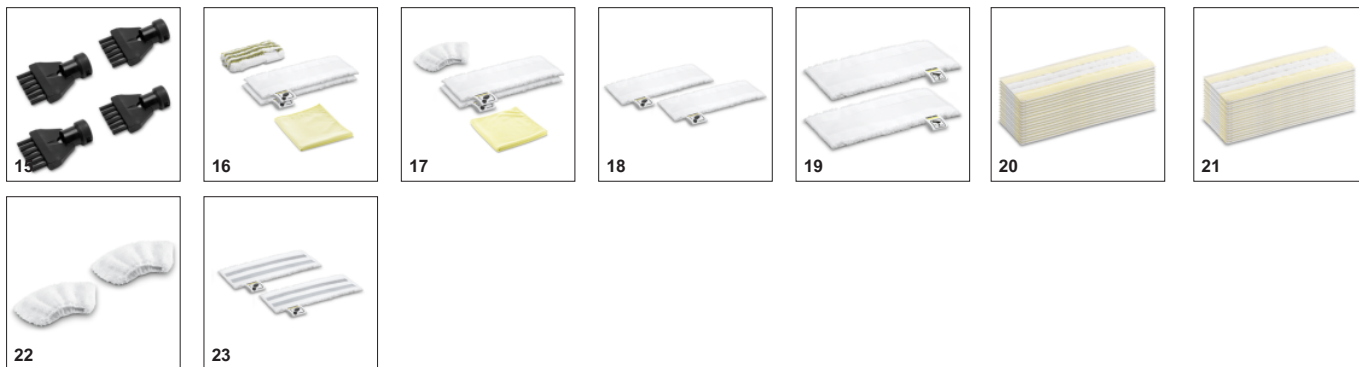

АКСЕССУАРЫ SC 3 EASYFIX 1.513-110.0

	Артикул	Описание	
ПАРООЧИСТИТЕЛЬ / ПАРОПЫЛЕСОС / ГЛАДИЛЬНАЯ СИСТЕМА			
Наборы щеток			
Комплект круглых щёток 4 шт.	15 2.863-324.0	Для легкого и эффективного удаления загрязнений из швов и стыков без применения чистящих средств: практичный комплект из 4 щеток с щетиной черного цвета прекрасно подходит для очистки швов между керамическими плитками.	☐
Комплекты текстильных салфеток			
Комплект микроволоконных салфеток для ванной	16 2.863-266.0	Набор микроволоконных салфеток для оптимальной уборки в ванной: 2 салфетки для пола к насадке для пола EasyFix, 1 абразивная обтяжка для ручной насадки и 1 салфетка для полировки.	☐
Комплект микроволоконных салфеток для кухни	17 2.863-265.0	Набор микроволоконных салфеток для оптимальной уборки на кухне: 2 салфетки для пола к насадке для пола EasyFix, 1 обтяжка для ручной насадки и 1 салфетка для чистки нержавеющей стали.	☐
Комплект микроволоконных салфеток к насадке для пола EasyFix	18 2.863-259.0	2 износостойкие и хорошо впитывающие влагу микроволоконные салфетки для пола к насадке для пола EasyFix, удобно закрепляемые застежкой-липучкой и снимаемые без контакта с грязью.	☐
Комплект микроволоконных салфеток к насадке для пола EasyFix Mini	19 2.863-296.0	2 износостойкие и хорошо впитывающие влагу микроволоконные салфетки для пола к насадке для пола EasyFix Mini, удобно закрепляемые застежкой-липучкой и снимаемые без контакта с грязью.	☐
Набор одноразовых салфеток для парочистителей SC	20 2.863-299.0	Набор 15 одноразовых салфеток к насадке для пола EasyFix для быстрого и гигиенической очистки твердых поверхностей. Желтые полоски застежки-липучки позволяют легко крепить ткань к насадке.	☐
Комплект одноразовых салфеток EasyFix Mini	21 2.863-300.0	1 5-салфеток однократного применения к насадке для пола EasyFix Mini, обеспечивающие быструю и гигиеничную очистку твердых напольных покрытий. Легко фиксируются на насадке при помощи крепления-липучки.	☐
Комплект микроволоконных обтяжек для ручной насадки	22 2.863-270.0	2 обтяжки из высококачественного микроволокна для ручной насадки, обеспечивающие улучшенное отделение и поглощение жировых и прочих загрязнений.	☐
Комплект абразивных салфеток к насадке для пола EasyFix	23 2.863-309.0	Абразивные салфетки для пола EasyFix удаляют даже стойкие пятна с каменных полов, нечувствительных к механическим воздействиям. Застежка-липучка позволяет легко прикреплять салфетку к насадке и снимать ее без контакта с грязью.	☐

☒ Включено в комплект поставки
☐ Доступные аксессуары
☐ Чистящие средства.