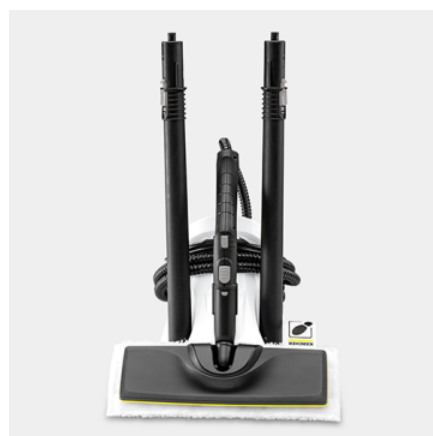

SC 2 DELUXE EASYFIX PREMIUM

Пароочиститель SC 2 Deluxe EasyFix Premium с подсветкой для отображения рабочего режима. Оснащен дополнительной салфеткой из микрофибры для насадки для уборки пола, мощным соплом и большой круглой щеткой.

Светодиодный индикатор на корпусе аппарата

- Во время нагрева светодиод красный. Зеленый цвет указывает на режим готовности к работе.

Насадка для пола EasyFix с шарниром и удобным креплением салфетки с застежкой-липучкой

- Пластинчатая подошва насадки гарантирует оптимальную очистку любых распространенных в быту твердых напольных покрытий.
- Система фиксации салфеток для пола на застежке-липучке позволяет легко их закреплять и заменять, не вступая в контакт с грязью.
- Шарнирная эргономичная насадка для пола позволяет использовать устройство пользователям любого роста.