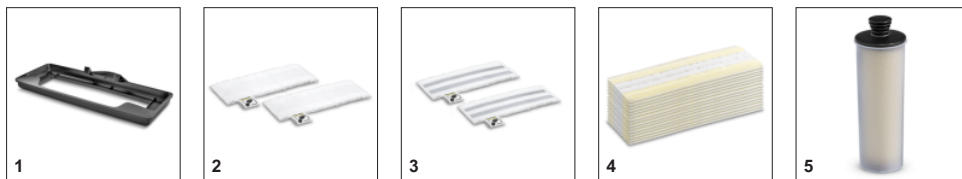

АКСЕССУАРЫ SC 3 UPRIGHT EASYFIX PREMIUM 1.513-320.0

	Артикул	Описание	
ПАРООЧИСТИТЕЛЬ / ПАРОПЫЛЕСОС / ГЛАДИЛЬНАЯ СИСТЕМА			
Насадки			
Накладка для чистки ковров	1 2.863-269.0	Позволяет легко и удобно освежать ковровые напольные покрытия. Совместима с насадкой для пола EasyFix.	☒
Комплекты текстильных салфеток			
Комплект микроволоконных салфеток к насадке для пола EasyFix	2 2.863-259.0	2 износостойкие и хорошо впитывающие влагу микроволоконные салфетки для пола к насадке для пола EasyFix, удобно закрепляемые застежкой-липучкой и снимаемые без контакта с грязью.	☒
Комплект абразивных салфеток к насадке для пола EasyFix	3 2.863-309.0	Абразивные салфетки для пола EasyFix удаляют даже стойкие пятна с каменных полов, нечувствительных к механическим воздействиям. Застежка-липучка позволяет легко прикреплять салфетку к насадке и снимать ее без контакта с грязью.	☒
Набор одноразовых салфеток для парочистителей SC	4 2.863-299.0	Набор 15 одноразовых салфеток к насадке для пола EasyFix для быстрого и гигиенической очистки твердых поверхностей. Желтые полоски застежки-липучки позволяют легко крепить ткань к насадке.	☐
Другое			
Фильтр от накипи для SC 3	5 2.863-018.0	Картридж с фильтром для удаления накипи автоматически и эффективно удаляет известь из заливаемой воды – обеспечивает длительный срок службы аппарата. Подходит для парочистителя SC 3.	☒

☒ Включено в комплект поставки ☐ Доступные аксессуары ☐ Чистящие средства.