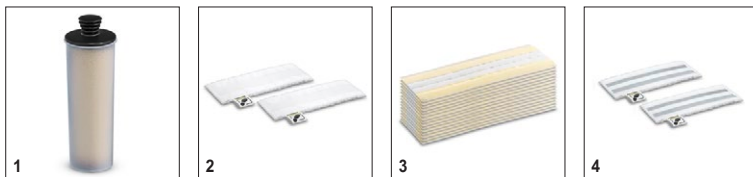

SC 2 Upright EasyFix Паровая швабра 1.513-345.0

KÄRCHER

		Артикул	Количество			Цена	Описание	
Другое								
Фильтр от накипи для SC 3	1	2.863-018.0					Картридж с фильтром для удаления накипи автоматически и эффективно удаляет известь из заливаемой воды - обеспечивает длительный срок службы аппарата. Подходит для пароочистителя SC 3.	☒
Комплекты текстильных салфеток								
Комплект микроволоконных салфеток к насадке для пола EasyFix	2	2.863-259.0	2 шт.				2 износостойкие и хорошо впитывающие влагу микроволоконные салфетки для пола к насадке для пола EasyFix, удобно закрепляемые застежкой-липучкой и снимаемые без контакта с грязью.	☐
Набор одноразовых салфеток для пароочистителей SC	3	2.863-299.0	15 шт.				Набор 15 одноразовых салфеток к насадке для пола EasyFix для быстрого и гигиенической очистки твердых поверхностей. Желтые полоски застежки-липучки позволяют легко крепить ткань к насадке.	☐
Комплект абразивных салфеток к насадке для пола EasyFix	4	2.863-309.0	2 шт.				Абразивные салфетки для пола EasyFix удаляют даже стойкие пятна с каменных полов, нечувствительных к механическим воздействиям. Застежка-липучка позволяет легко прикреплять салфетку к насадке и снимать ее без контакта с грязью.	☐

☒ Включено в комплект поставки ☐ Доступные аксессуары